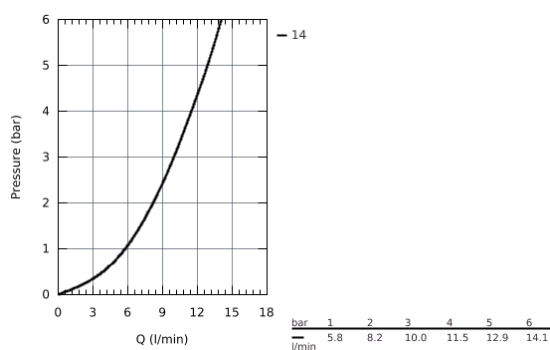

31 368 001 BAULOOB BATERIE SPĂLĂTOR CU MONOCOMANDĂ 1/2"

DESCRIEREA PRODUSULUI

- pipă înaltă
- instalare pe o singură gaură
- suprafață cromată **GROHE StarLight**
- cartuș ceramic de 28 mm **GROHE Longlife**
- **GROHE Zero** conducte de apă izolate - fără plumb și nichel
- pipă cu aerator
- pipă tubulară pivotantă
- unghi de pivotare de 360°
- racorduri flexibile de conectare la apă
- sistem rapid de instalare
-
- **GROHE FastFixation Plus** instalare ultra rapidă și ușoară - nu sunt necesare alte unelte
-
- for installation on a 60 mm worktop fixation set 48 384 000 is needed