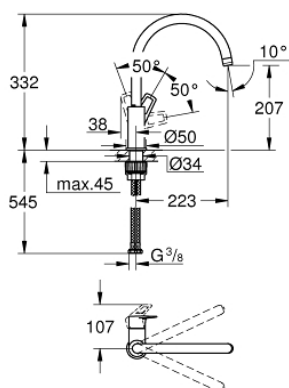

31 368 001 BAULOOB BATERIE SPĂLĂTOR CU MONOCOMANDĂ 1/2"

DESCRIEREA PRODUSULUI

- pipă înaltă
- instalare pe o singură gaură
- suprafață cromată **GROHE StarLight**
- cartuș ceramic de 28 mm **GROHE Longlife**
- **GROHE Zero** conducte de apă izolate - fără plumb și nichel
- pipă cu aerator
- pipă tubulară pivotantă
- unghi de pivotare de 360°
- racorduri flexibile de conectare la apă
- sistem rapid de instalare
-
- **GROHE FastFixation Plus** instalare ultra rapidă și ușoară - nu sunt necesare alte unelte
-
- for installation on a 60 mm worktop fixation set 48 384 000 is needed

31 368 001 BAULOOB BATERIE SPĂLĂTOR CU MONOCOMANDĂ 1/2"

PIESE DE SCHIMB

- 1: Cartridge (Order-nr. 46963000)
- 2: Mousseur (Order-nr. 13967000)
- 3: Mounting set (Order-nr. 48477000)
- 4: Shank fastening assembly (Order-nr. 48384000)*