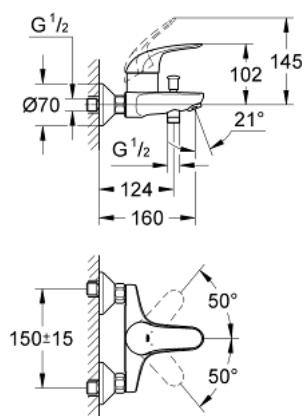

32 743 000 Euroeco Baterie cadă monocomandă 1/2"

https://www.grohe.ro/ro_ro/euroeco-baterie-cad%C4%83-monocomand%C4%83-1-2-32743000.html

- montare pe perete
- mâner din metal
- cartuș ceramic de 46 mm cu **GROHE SilkMove**
- suprafață cromată **GROHE StarLight**
- **GROHE EcoJoy** tehnologie pentru reducerea consumului de apă
- limitator de debit reglabil
- divertor cu revenire automată: cadă/duș
- aerator
- valve unic-sens integrate în ieșirea pentru duș de 1/2"
- conexiuni excentrice
- ornamente metalice
- limitator de temperatură opțional cu nr. de referință 46 308
- protecție împotriva refluxului