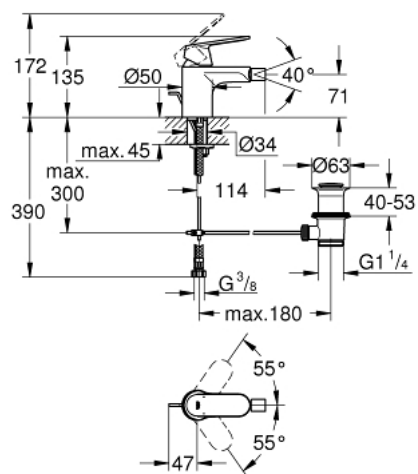

32 839 000 EUROSMART COSMOPOLITAN BATERIE BIDEU MONOCOMANDĂ 1/2" MĂRIMEA S

DESCRIEREA PRODUSULUI

- instalare pe o singură gaură
- mâner din metal
- cartuş ceramic de 35 mm cu **GROHE SilkMove**
- limitator de debit reglabil
- suprafață cromată **GROHE StarLight**
- sistem de instalare **GROHE FastFixation** cu suport de centrare
- aerator cu racord cu bilă
- set evacuare cu tijă
- racorduri flexibile de conectare la apă
- limitator de temperatură opțional cu nr. de referință 46 375
- nivel de zgomot I în conformitate cu DIN 4109

32 839 000 EUROSMART COSMOPOLITAN BATERIE BIDEU MONOCOMANDĂ 1/2" MĂRIMEA S

PIESE DE SCHIMB

- 1: Lever (Order-nr. 46681000)
- 2: Cap (Order-nr. 46492000)
- 3: Screw coupling (Order-nr. 46460000)
- 4: Cartridge (Order-nr. 46374000)
- 5: Mousseur (Order-nr. 13998000)
- 6: Pop-up rod (Order-nr. 46739000)
- 7: Shank fastening assembly (Order-nr. 46671000)
- 8: Waste set 1 1/4" (Order-nr. 28910000)
- 8.1: Plug for waste set 1 1/4" (Order-nr. 07182000)
- 8.2: Eccentric rod (Order-nr. 07052000)
- 9: Temperature limiter (Order-nr. 46375000)*
- 10: Socket spanner (Order-nr. 19332000)*
- 11: Mounting wrench (Order-nr. 19017000)*
- 12: Ball rod (Order-nr. 07341000)*