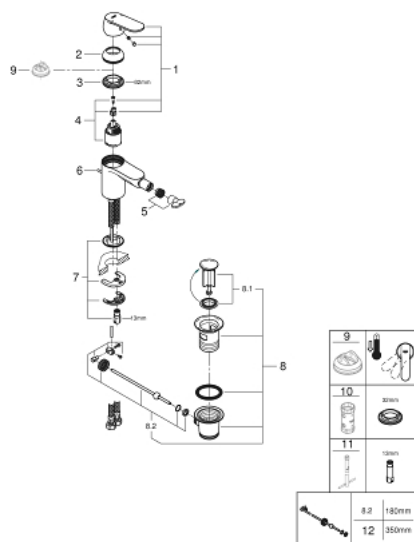

32 839 000 EUROSMART COSMOPOLITAN BATERIE BIDEU MONOCOMANDĂ 1/2" MĂRIMEA S

DESCRIEREA PRODUSULUI

- instalare pe o singură gaură
- mâner din metal
- cartuş ceramic de 35 mm cu **GROHE SilkMove**
- limitator de debit reglabil
- suprafață cromată **GROHE StarLight**
- sistem de instalare **GROHE FastFixation** cu suport de centrare
- aerator cu racord cu bilă
- set evacuare cu tijă
- racorduri flexibile de conectare la apă
- limitator de temperatură opțional cu nr. de referință 46 375
- nivel de zgomot I în conformitate cu DIN 4109

32 839 000 EUROSMART COSMOPOLITAN BATERIE BIDEU MONOCOMANDĂ 1/2" MĂRIMEA S

PIESE DE SCHIMB

- 1: Lever (Order-nr. 46681000)
- 2: Cap (Order-nr. 46492000)
- 3: Screw coupling (Order-nr. 46460000)
- 4: Cartridge (Order-nr. 46374000)
- 5: Mousseur (Order-nr. 13998000)
- 6: Pop-up rod (Order-nr. 46739000)
- 7: Shank fastening assembly (Order-nr. 46671000)
- 8: Waste set 1 1/4" (Order-nr. 28910000)
- 8.1: Plug for waste set 1 1/4" (Order-nr. 07182000)
- 8.2: Eccentric rod (Order-nr. 07052000)
- 9: Temperature limiter (Order-nr. 46375000)*
- 10: Socket spanner (Order-nr. 19332000)*
- 11: Mounting wrench (Order-nr. 19017000)*
- 12: Ball rod (Order-nr. 07341000)*