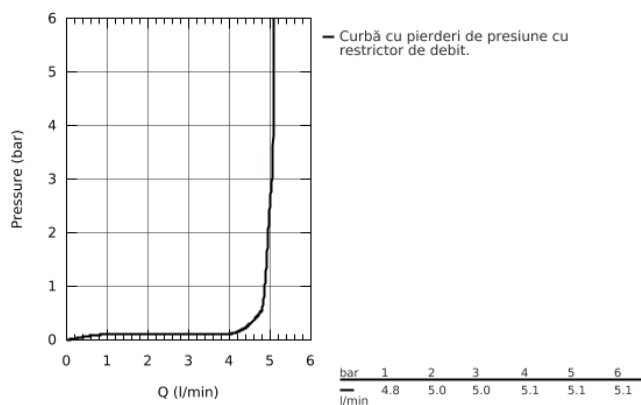

32 839 000 EUROSMART COSMOPOLITAN BATERIE BIDEU MONOCOMANDĂ 1/2" MĂRIMEA S

DESCRIEREA PRODUSULUI

- instalare pe o singură gaură
- mâner din metal
- cartuş ceramic de 35 mm cu **GROHE SilkMove**
- limitator de debit reglabil
- suprafață cromată **GROHE StarLight**
- sistem de instalare **GROHE FastFixation** cu suport de centrare
- aerator cu racord cu bilă
- set evacuare cu tijă
- racorduri flexibile de conectare la apă
- limitator de temperatură opțional cu nr. de referință 46 375
- nivel de zgomot I în conformitate cu DIN 4109

32 839 000 EUROSMART COSMOPOLITAN BATERIE BIDEU MONOCOMANDĂ 1/2" MĂRIMEA S

PIESE DE SCHIMB

- 1: Lever (Order-nr. 46681000)
- 2: Cap (Order-nr. 46492000)
- 3: Screw coupling (Order-nr. 46460000)
- 4: Cartridge (Order-nr. 46374000)
- 5: Mousseur (Order-nr. 13998000)
- 6: Pop-up rod (Order-nr. 46739000)
- 7: Shank fastening assembly (Order-nr. 46671000)
- 8: Waste set 1 1/4" (Order-nr. 28910000)
- 8.1: Plug for waste set 1 1/4" (Order-nr. 07182000)
- 8.2: Eccentric rod (Order-nr. 07052000)
- 9: Temperature limiter (Order-nr. 46375000)*
- 10: Socket spanner (Order-nr. 19332000)*
- 11: Mounting wrench (Order-nr. 19017000)*
- 12: Ball rod (Order-nr. 07341000)*