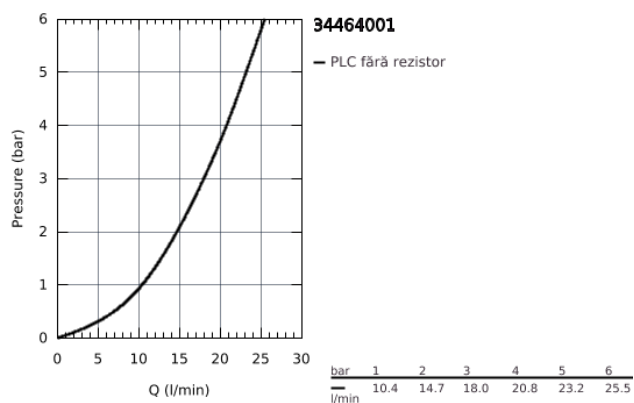

## 34 464 001 GROHTHERM 2000 BATERIE CADĂ CU TERMOSTAT 1/2"

### DESCRIEREA PRODUSULUI

- montare pe perete
- 100% GROHE CoolTouch constând încarcasă de siguranță + excentrice cu ornamente CoolTouch
- suprafață cromată GROHE StarLight
- mâneră cu formă ergonomică GROHE Aqua Paddles
- GROHE SafeStop - oprire de siguranță la 38°C
- limitare opțională de temperatură la 43°C GROHE SafeStop Plus inclusă
- GROHE TurboStat cartuș compactcu termoelement din ceară
- dispozitiv încorporat, cu închidere, pentru mixarea apei
- GROHE AquaDimmer Eco cu funcții multiple:
- GROHE EcoButton integrat (buton economie cu oprire economică pentru duș)
- - reglare a debitului
- - comutator: cadă/duș
- scurgere duș inferioară 1/2"
- GROHE XL Waterfall
- regulator de debit
- supapă integrată contra refluxului
- filtru impurități inclus
- protecție împotriva refluxului
- excentrice mascate, ornamente CoolTouch cu etanșeizare pe perete
- etajeră de duș GROHE EasyReach
- detașabile pentru curățare ușoară
- GROHE EcoJoy tehnologie pentru reducerea consumului de apă