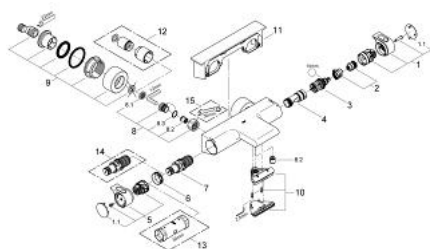

### DESCRIEREA PRODUSULUI

- montare pe perete
- 100% GROHE CoolTouch constând încarcasă de siguranță + excentrice cu ornamente CoolTouch
- suprafață cromată GROHE StarLight
- mâneră cu formă ergonomică GROHE Aqua Paddles
- GROHE SafeStop - oprire de siguranță la 38°C
- limitare opțională de temperatură la 43°C GROHE SafeStop Plus inclusă
- GROHE TurboStat cartuș compactcu termoelement din ceară
- dispozitiv încorporat, cu închidere, pentru mixarea apei
- GROHE AquaDimmer Eco cu funcții multiple:
- GROHE EcoButton integrat (buton economie cu oprire economică pentru duș)
- - reglare a debitului
- - comutator: cadă/duș
- scurgere duș inferioară 1/2"
- GROHE XL Waterfall
- regulator de debit
- supapă integrată contra refluxului
- filtru impurități inclus
- protecție împotriva refluxului
- excentrice mascate, ornamente CoolTouch cu etanșeizare pe perete
- etajeră de duș GROHE EasyReach
- detașabile pentru curățare ușoară
- GROHE EcoJoy tehnologie pentru reducerea consumului de apă

### PIESE DE SCHIMB

- 1: Shut-off handle (Order-nr. 47923000)
- 1.1: Capac de acoperire (Order-nr. 4788300M)
- 2: Oprire (Order-nr. 47925000)
- 3: Comutator (Order-nr. 12433000)
- 4: Debit apă (Order-nr. 47751000)
- 5: Temperature control handle (Order-nr. 47917000)
- 5.1: Capac de acoperire (Order-nr. 4788300M)
- 6: inel de fixare (Order-nr. 47743000)
- 7: Cartuș termostatic compact 1/2" (Order-nr. 47439000)
- 8: Ventil de reținere (Order-nr. 47189000)
- 8.1: Filtru impurități (Order-nr. 0726400M)
- 8.2: Ventil de reținere (Order-nr. 08565000)
- 8.3: Garnitură inelară  $\phi 17 \times \phi 2$  (Order-nr. 0305500M)
- 9: Conexiuni excentrice (Order-nr. 12693000)
- 10: Debit apă (Order-nr. 47924000)
- 11: Etajeră de duș GROHE EasyReach (Order-nr. 18608001)
- 12: Set-extindere, 30 mm (Order-nr. 46238000)\*
- 13: Cheie tubulară (Order-nr. 19332000)\*
- 14: Cartuș termostatic compact 1/2" (Order-nr. 47175000)\*
- 15: piuliță specială (Order-nr. 19377000)\*