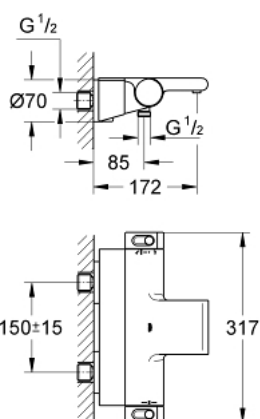

## 34 464 001 GROHTHERM 2000 BATERIE CADĂ CU TERMOSTAT 1/2"

### PIESE DE SCHIMB

- 1: Shut-off handle (Order-nr. 47923000)
- 1.1: Capac de acoperire (Order-nr. 4788300M)
- 2: Oprire (Order-nr. 47925000)
- 3: Comutator (Order-nr. 12433000)
- 4: Debit apă (Order-nr. 47751000)
- 5: Temperature control handle (Order-nr. 47917000)
- 5.1: Capac de acoperire (Order-nr. 4788300M)
- 6: inel de fixare (Order-nr. 47743000)
- 7: Cartuș termostatic compact 1/2" (Order-nr. 47439000)
- 8: Ventil de reținere (Order-nr. 47189000)
- 8.1: Filtru impurități (Order-nr. 0726400M)
- 8.2: Ventil de reținere (Order-nr. 08565000)
- 8.3: Garnitură inelară  $\phi 17 \times \phi 2$  (Order-nr. 0305500M)
- 9: Conexiuni excentrice (Order-nr. 12693000)
- 10: Debit apă (Order-nr. 47924000)
- 11: Etajeră de duș GROHE EasyReach (Order-nr. 18608001)
- 12: Set-extindere, 30 mm (Order-nr. 46238000)\*
- 13: Cheie tubulară (Order-nr. 19332000)\*
- 14: Cartuș termostatic compact 1/2" (Order-nr. 47175000)\*
- 15: piuliță specială (Order-nr. 19377000)\*