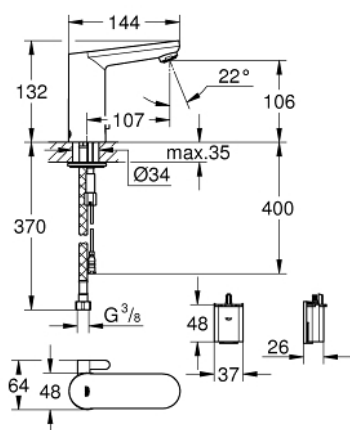

36 327 001 BATERIE ELECTRONICĂ CU INFRAROȘU 1/2" CU DISPOZITIV DE MIXARE ȘI LIMITATOR DE TEMPERATURĂ AJUSTABIL

DESCRIEREA PRODUSULUI

- cu senzor infraroșu pentru comunicații bidirecționale pentru monitorizare, configurare și operațiuni de service
- baterie litiu 6V, tip CR-P2
- durata de viață a bateriei: aprox. 7 ani (150 de acționări pe zi)
- aerator GROHE EcoJoy cu debit 5.7 l/min
- racorduri flexibile de conectare la apă
- valvă de siguranță pentru reflux
- filtru impurități inclus
- cu ventil electromagnetic integrat
- baterie externă
- sistem rapid de instalare
- indicator de încărcare a bateriilor
- 7 programe presetate:
 - clătire automată
 - dezinfectare termică
 - mod de curățare
- funcții suplimentare și setări precise prin telecomanda 36 407
- certificat CE
- nivel de zgomot I în conformitate cu DIN 4109
- protecție pentru baterie tip IP 59 K
- presiunea minimă recomandată 1.0 bar

36 327 001 BATERIE ELECTRONICĂ CU INFRAROȘU 1/2" CU DISPOZITIV DE MIXARE ȘI LIMITATOR DE TEMPERATURĂ AJUSTABIL