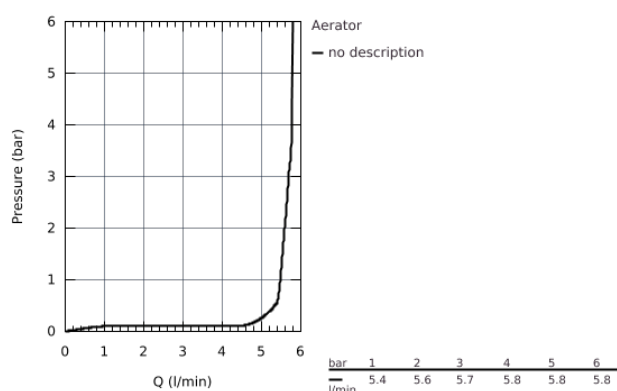

36 327 001 BATERIE ELECTRONICĂ CU INFRAROȘU 1/2" CU DISPOZITIV DE MIXARE ȘI LIMITATOR DE TEMPERATURĂ AJUSTABIL

DESCRIEREA PRODUSULUI

- cu senzor infraroșu pentru comunicații bidirecționale pentru monitorizare, configurare și operațiuni de service
- baterie litiu 6V, tip CR-P2
- durata de viață a bateriei: aprox. 7 ani (150 de acționări pe zi)
- aerator GROHE EcoJoy cu debit 5.7 l/min
- racorduri flexibile de conectare la apă
- valvă de siguranță pentru reflux
- filtru impurități inclus
- cu ventil electromagnetic integrat
- baterie externă
- sistem rapid de instalare
- indicator de încărcare a bateriilor
- 7 programe presetate:
 - clătire automată
 - dezinfectare termică
 - mod de curățare
- funcții suplimentare și setări precise prin telecomanda 36 407
- certificat CE
- nivel de zgomot I în conformitate cu DIN 4109
- protecție pentru baterie tip IP 59 K
- presiunea minimă recomandată 1.0 bar

36 327 001 BATERIE ELECTRONICĂ CU INFRAROȘU 1/2" CU DISPOZITIV DE MIXARE ȘI LIMITATOR DE TEMPERATURĂ AJUSTABIL