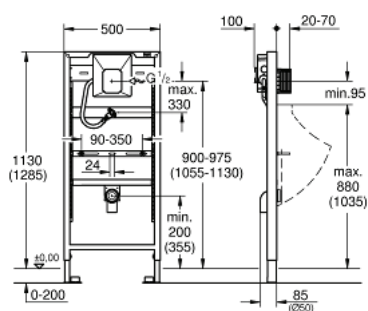

## 38 786 001 RAPID SL ELEMENT FOR URINAL WITH GROHE RAPIDO U

### DESCRIEREA PRODUSULUI

- 1.13 și 1.30 m înălțime de instalare
- pentru acționare manuală sau cu **Tectron electronic cu infra-roșu 6 V sau 230 V**
- pentru instalare pe perete sau pereți de compartimentare
- cadru de oțel, autoportant
- pentru placare uscată, complet pre-asamblat
- suport de conectare ajustabil în înălțime
- ajustare rapidă, blocabilă
- elemente de fixare
- certificat TÜV
- HT-cot de ieșire Ø 50 mm
- bolțuri de fixare M8, cu dispozitiv de fixare pentru vasul ceramic
- set de racord alimentare
- cu ventil de oprire
- presiune debit min 0.5 bar
- presiune de operare max 10 bar
- ajutor pentru spălare sub presiune
- unitate de funcționare verificată din fabrică
- conexiune de alimentare apă ½" filet exterior
- cutie pentru alimentare la rețea 230 V
- cutie de instalare cu garnitură
- gura de vizitare ajustabilă cu rol de protecție în timpul fazelor de construcție
- dimensiuni de instalare 116 x 144 mm
- pentru instalare pe perete, te rugăm să comanzi suportul de prindere de perete 38 558 00M (comercializat separat)

## 38 786 001 **RAPID SL ELEMENT FOR URINAL WITH GROHE RAPIDO U**

### PIESE DE SCHIMB

- 1: Cot 2" (Order-nr. 42943000)
- 1.1: stativ (Order-nr. 42236000)
- 2: șurub filetat (Order-nr. 43078000)
- 3: Set de susținere (Order-nr. 4307500M)
- 4: cutie de conexiuni-transformatoare (Order-nr. 42279000)
- 5: Puț de vizitare (Order-nr. 66838000)
- 6: Oprise alimentare (Order-nr. 43392000)
- 7: Suport de perete (Order-nr. 3855800M)\*