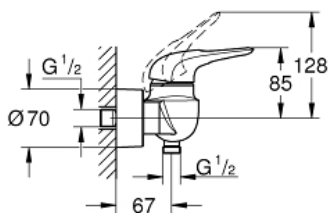

EUROSTYLE
Baterie duș monocomandă 1/2"
MODEL # 33590003

Pure Freude
an Wasser

GROHE

Product Description:

EUROSTYLE

Baterie duș monocomandă 1/2"

Standard Specification:

montare pe perete
cartuș ceramic de 35 mm cu **GROHE SilkMove**
cu limitator de temperatură
suprafață cromată **GROHE StarLight**
limitator de debit reglabil
ieșire de duș 1/2" cu valvă sens-unic integrată
elemente de fixare ascunse
ornamente metalice
protecție împotriva refluxului