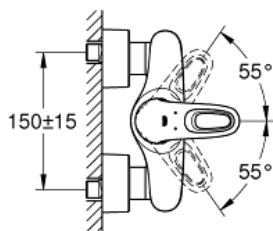

EUROSTYLE
Baterie duș monocomandă 1/2"
MODEL # 33590003

Pure Freude
an Wasser

GROHE

Product Description:

EUROSTYLE

Baterie duș monocomandă 1/2"

Standard Specification:

montare pe perete
cartuș ceramic de 35 mm cu **GROHE SilkMove**
cu limitator de temperatură
suprafață cromată **GROHE StarLight**
limitator de debit reglabil
ieșire de duș 1/2" cu valvă sens-unic integrată
elemente de fixare ascunse
ornamente metalice
protecție împotriva refluxului