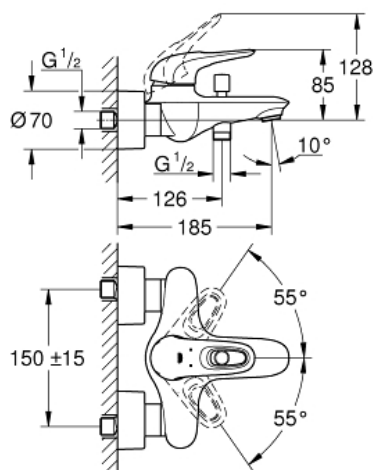

EUROSTYLE
Baterie cadă monocomandă 1/2"
MODEL # 33591003

Pure Freude
an Wasser

GROHE

Product Description:
EUROSTYLE
Baterie cadă monocomandă 1/2"

Standard Specification:
montare pe perete
cartuş ceramic de 35 mm cu **GROHE SilkMove**
cu limitator de temperatură
suprafață cromată **GROHE StarLight**
limitator de debit reglabil
comutator cu revenire automată: cadă/duș
aerator
ieșire de duș 1/2" cu valvă sens-unic integrată
elemente de fixare ascunse
ornamente metalice
protecție împotriva refluxului