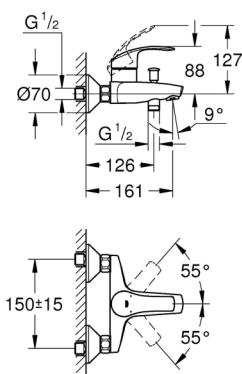

Cod produs

33265002

Culoare

crom

Eurosmart

Baterie lavoar monocomanda 1/2" S-size

cartus ceramic de 35 mm cu **GROHE SilkMove®**

limitator de temperatura

limitator de debit reglabil

suprafata cromata **GROHE StarLight®**

aerator **GROHE EcoJoy®** debit 5.7 l/min

set evacuare cu tija 1 1/4"

racorduri flexibile de conectare la apa

GROHE QuickFix® sistem de instalare rapida

33300002

crom

Eurosmart

Baterie cada monocomanda 1/2"

montare pe perete

cartus ceramic de 35 mm cu **GROHE SilkMove®**

limitator de temperatura

limitator de debit reglabil