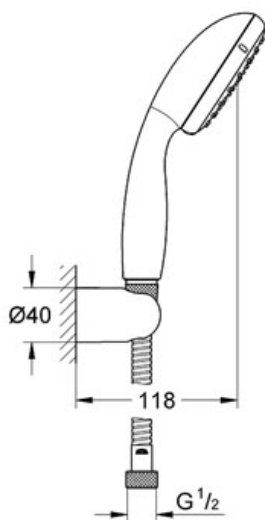

Cod produs

33265002

Culoare

crom

Eurosmart

Baterie lavoar monocomanda 1/2" S-size

cartus ceramic de 35 mm cu **GROHE SilkMove®**

limitator de temperatura

limitator de debit reglabil

suprafata cromata **GROHE StarLight®**

aerator **GROHE EcoJoy®** debit 5.7 l/min

set evacuare cu tija 1 1/4"

racorduri flexibile de conectare la apa

GROHE QuickFix® sistem de instalare rapida

33300002

crom

Eurosmart

Baterie cada monocomanda 1/2"

montare pe perete

cartus ceramic de 35 mm cu **GROHE SilkMove®**

limitator de temperatura

limitator de debit reglabil

suprafata cromata **GROHE StarLight®**

comutator automat: cada/dus

valve unic-sens integrate în iesirea pentru dus de 1/2"

conexiuni excentrice

2780300E

crom

Tempesta New 100

- Telefon de dus (2759700E)