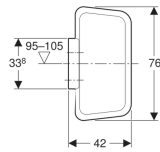

Partiție pisoar Geberit

Imagine exemplificativă

Domenii de utilizare

- Pentru instalare la pereți din cărămidă și pereți din gips carton

Date tehnice

Material

Plastic

Caracteristici

- Fixare mascată

Lista elementelor livrate

- Tija de distanțare
- Material de fixare
- Fixare pe perete

Cod art.

Culoare / suprafață

115.202.11.1 Alb alpin