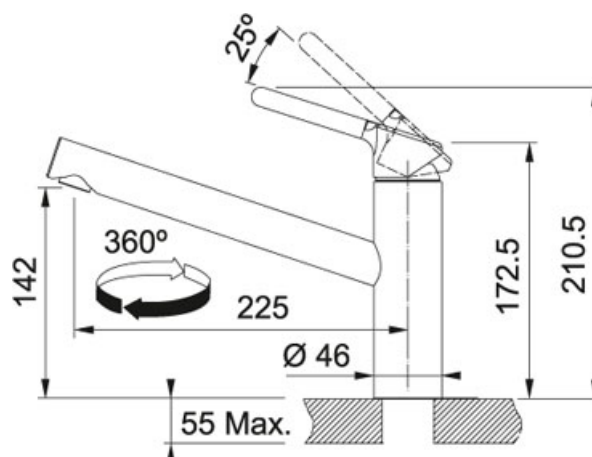

Monojet Crom | 115.0623.054

FAMILY : Baterii | SERIE : Orbit | MODEL : Monojet | FINISH : Crom

Cine spune că trebuie să sacrificăm stilul pentru confort? Le putem oferi cu ușurință pe ambele, iar gama noastră modernă de baterii Orbit este cea mai bună dovadă în acest sens. Aspectul său jucăuș și armonios, cu liniile sale clare și baza cilindrică elegantă sunt o încântare pentru ochi. Datorită gamei mari de culori - 5 culori plus Crom - puteți combina cu ușurință bateria cu chiuvete sau cuve din inox și Fraganite.

DATE TEHNICE

Rotatie pipa	360 °
Cartus	Cartus ceramic Ø 35
Presiune	Presiune inalta
Inaltime	210,00 mm
Baza	Ø 46 mm
Tip	Baterie monocomanda
Produs recomandat	Set filtre (112.0158.403)
Racorduri alimentare	nylon grey