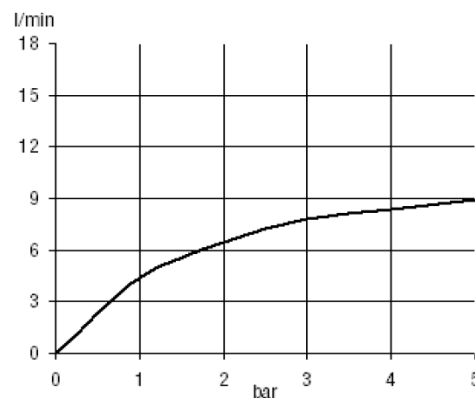

baterie monocomandă bideu, producător KLUDI GmbH & Co KG KLUDI BALANCE
 baterie monocomandă bideu cod 52216..75, DN15, suprafață: 05=crom, 91=crom/white
 alamă sanitară, cartuș ceramic cu limitator de apă fierbinte Ø 35 mm, mâner plin, nivel
 zgomot DIN 4109 grupa I, raport nr. P-IX 7501/IO, tip: baterie monocomandă bideu DN15,
 clasă de debit O (max. 0,13 l/s), perlator tip Eco s-pointer Caché M_24 x 1, garnitură
 scurgere G 1 1/4, racorduri flexibile G 3/8 cu DVGW / KIWA / WRAS / CSTB cu acoperire
 metalica lungime 372 mm, lungime pipă 118 mm, înălțime pipă 97,5 mm, proeminență mâner
 102 mm, sistem de montare rapidă, înălțime totală 154 mm, pentru recipient cu presiune,
 pentru sisteme cu încălzire lineară(doar aparate electronice), PN 10

Imagine produs

Schiță tehnică

Diagramă debit

clasă de debit O (0,13 l/s la 3 bari)