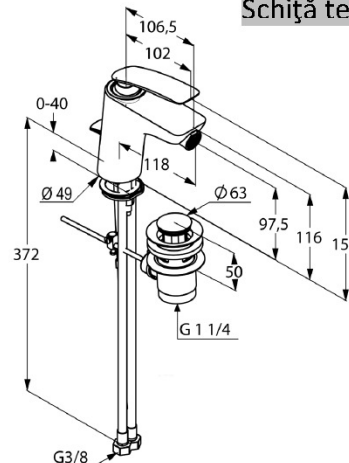

Produs: KLUDI BALANCE Baterie monocomandă bideu DN15

Ref.: 52216..75

Descriere produs

baterie monocomandă bideu DN 15
 mâner plin
 montaj cu o trecere
 clasă de debit O (0,13 l/s at 3 bar)
 Eco s-pointer perlator Caché M_24 x 1
 cartuș ceramic cu limitator de apă fierbinte
 garnitura scurgere G 1 1/4
 sistem de montare rapida
 racorduri flexibile G 3/8
 clasa de zgomot I
 P-IX 7501/IO

Suprafață:
 05 crom
 91 crom/white

Advertising

- * KLUDI GmbH & Co KG KLUDI BALANCE
 Baterie monocomandă bideu cod 52216..75
- ** cartuș ceramic cu limitator de apă fierbinte Ø 35 mm, DIN EN 817
- *** alamă sanitară cromată, DIN 50930-6

baterie monocomandă bideu, producător KLUDI GmbH & Co KG KLUDI BALANCE
 baterie monocomandă bideu cod 52216..75, DN15, suprafață: 05=crom, 91=crom/white
 alamă sanitară, cartuș ceramic cu limitator de apă fierbinte Ø 35 mm, mâner plin, nivel
 zgomot DIN 4109 grupa I, raport nr. P-IX 7501/IO, tip: baterie monocomandă bideu DN15,
 clasă de debit O (max. 0,13 l/s), perlator tip Eco s-pointer Caché M_24 x 1, garnitură
 scurgere G 1 1/4, racorduri flexibile G 3/8 cu DVGW / KIWA / WRAS / CSTB cu acoperire
 metalica lungime 372 mm, lungime pipă 118 mm, înălțime pipă 97,5 mm, proeminență mâner
 102 mm, sistem de montare rapidă, înălțime totală 154 mm, pentru recipient cu presiune,
 pentru sisteme cu încălzire lineară(doar aparate electronice), PN 10

Imagine produs

Schiță tehnică

Diagramă debit

clasă de debit O (0,13 l/s la 3 bari)