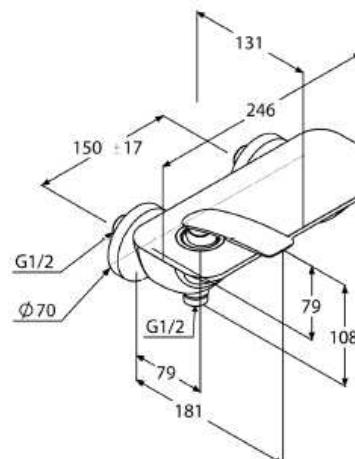

Schiță tehnică