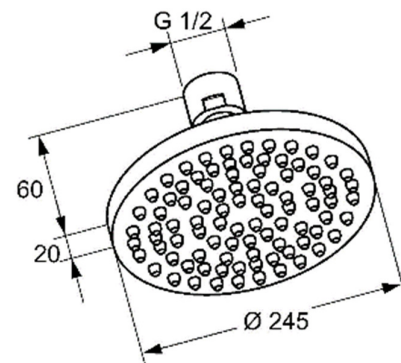

- COD: 6652105-00
- KLUDI A-QA
- Cap duș eco DN 15
- Ø 245 mm
- curățare rapidă a calcarului
- cu articulație cu bilă
- racord duș G 1/2
- limitator de debit 9,0 l/min
- fără braț duș
- clasă de zgomot I

cromat

Product picture

Dimensional drawing

Flow rate diagram