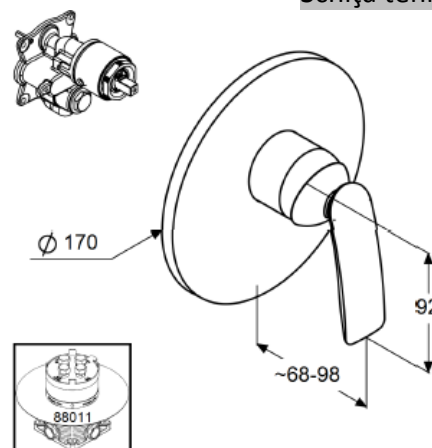

Schiță tehnică