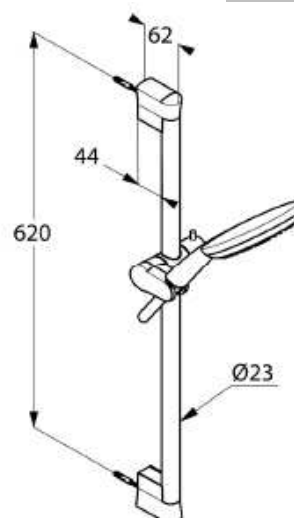

Produs: KLUDI FRESHLINE Set duș 3S DN 15

Ref.: 6793005-00

Descriere produs

KLUDI FRESHLINE
Set duș 3S DN 15
cu bară duș L = 600 mm
suport culisant reglabil orizontal și vertical
pară duș KLUDI FRESHLINE 3S DN 15
cu 3 tipuri de jeturi comutabile:
volume, booster, smooth
debit max. 18,8 l/min la 3 bari
curățare rapidă a calcarului
cu furtun duș KLUDI SUPARAFLEX SILVER G 1/2 x G 1/2 x 1600 mm
înfoliat în plastic, cu piulițe conice
cu set fixare

Suprafață
crom

Advertising

Set duș, producător KLUDI GmbH & Co KG KLUDI FRESHLINE cod 679305-00,
tip: set duș cu pară 3S DN 15 / PN 5, plastic cromat, cu 3 tipuri de jeturi comutabile:
volume, booster, smooth; cu bară duș cromată lungime: 600 mm, cu suport culisant ce
poate fi ajustat orizontal și vertical, cu sistem de curățare, debit la 3 bari:
volume: 18,8 l/min, booster: 15 l/min, smooth: 10 l/min, cu furtun duș KLUDI SUPARAFLEX
SILVER G 1/2 x G 1/2 x 1600 mm, înfoliat în plastic cu efect metalic (argintiu) care nu se
răsușește, cu set fixare și piulițe conice, cu sită impurități
Dimensiuni: centrul sistemului de fixare: 620 mm, proeminență bară: 62 mm

Imagine produs

Schiță tehnică

Diagramă debit