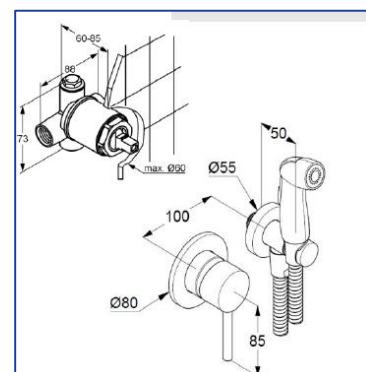

### Descrierea produsului

Tip KLUDI BOZZ

Set de duș încastrat, DN 15

Cu montaj în perete

Compus din:

Set finisare încastrat,

Maner plin,

Cartuș ceramic cu limitator de apă fierbinte

Duș igienic DN 15 cu jet duș

Jet compact

Suport de perete pentru duș

Furtun duș G1/2 x G1/2 x 1250mm cu piulițe conice

Protecție împotriva fluctuațiilor de presiune a apei

Poza produsului

Schiță tehnică

Diagramă debit