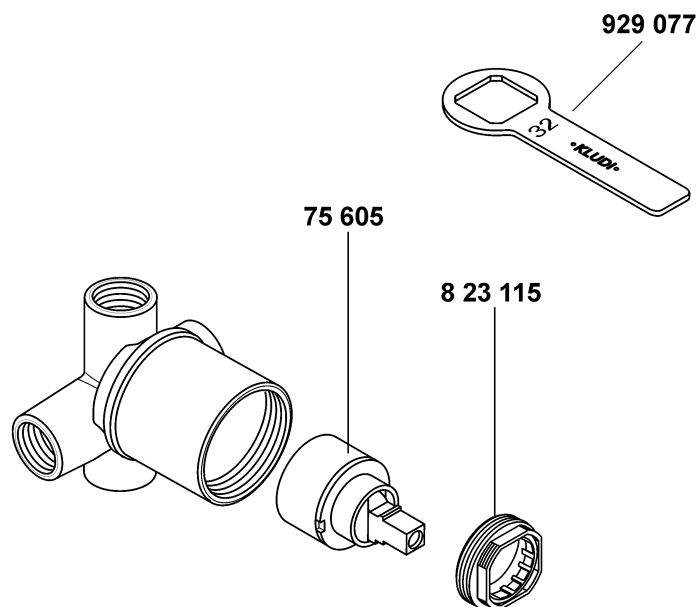

A_3892576

38925	Unterputz-Brause-Einhandmischer	concealed shower mixer	ééngreeps inbouw douchemengkraan
	74 488 Rosette	wall flange	rozet
	74 613 Hebel, KLUDI BOZZ	lever, KLUDI BOZZ	hendel, KLUDI BOZZ
	922 046 Gewindestift	threading lathe	inbus schroef
	922 154 Abdeckkappe	cover cap	afdekkap
	930 897 Markierungsstopfen	red/blue insert	markeringsstop

A_38826Z

38826Z

Unterputz-Brausekörper DN 15

75 605 Kartusche
 823 115 Spannschraube
 929 077 Armaturenschlüssel

concealed shower valve DN 15

cartridge
 screw
 fastening tool

inbouwdeel douchemengkraan 1/2"

cartouche
 spanschroef
 sleutel