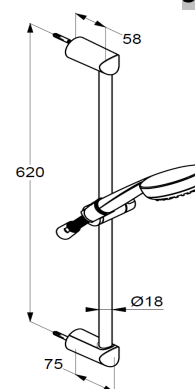

**Produs:** KLUDI LOGO  
Set duș 1S

**Ref.:** 6816005-00

**Descriere produs**

KLUDI GmbH & Co KG  
Kludi LOGO set duș 1S  
Ref.: 6816005-00  
Pară duș 1S  
Cu un singur jet  
Racorduri 1/2"  
Curățare rapidă a calcarului  
Garnitură de etanșare

Furtun de duș  
înfoliat în plastic  
cu efect metalic  
cu piulițe conice  
G 1/2 x G 1/2 x 1600 mm

**Suprafață:**  
crom

**Imagine produs**

**Schiță tehnică**

**Diagramă debit**