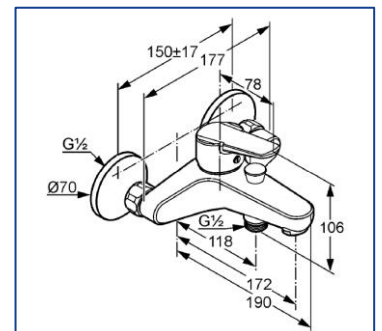

Perlator M24 x I

Protecție împotriva fluctuațiilor de presiune a apei

Racord duș 1/2 inch

Cartuș ceramic cu limitator de apă fierbinte

Cartuș de $\varnothing 35\text{mm}$

Nivel de zgomot I = $\leq 20\text{ dbA}$

Debit pipă cadă 21 l/ min., la 3 bari

Excentrice G 1/2 x 3/4 inch

Fără set de duș

Schiță tehnică

Diagramă de debit