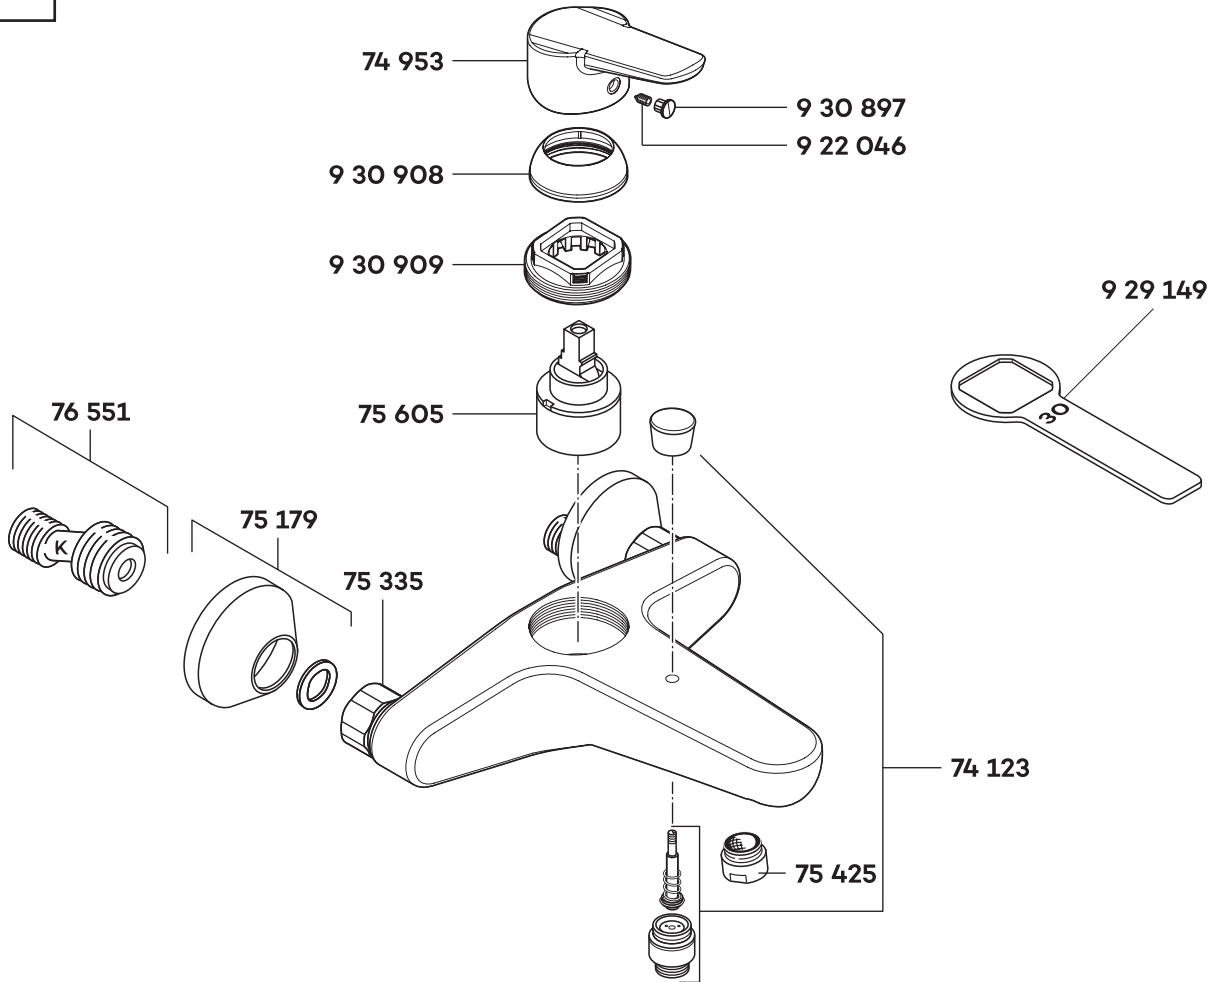

KLUDI D-VISE

37682

A_3768290

37682

**Wannenfüll- und Brause-
Einhandmischer DN 15**

**single lever bath- and shower mixer
DN 15**

**ééngreeps bad-/douchemengkraan
1/2"**

74 123 autom. Umstellung
74 953 Hebel, KLUDI D-VISE
75 179 Rosette
75 335 Wandarmaturanschluss
75 425 Luftsprudler M 24 x 1/C
75 605 Kartusche
76 551 S-Anschluss mit Schalldämpfer
922 046 Gewindestift
929 149 Spannschraubenschlüssel SW 30
930 897 Markierungsstopfen
930 908 Abdeckkappe
930 909 Spannschraube

automatic diverter
lever, KLUDI D-VISE
wall flange
wall-fitting connection
aerator M 24 x 1/C
cartridge
S-connection with sound absorber
threading lathe
spanner SW 30
red/blue insert
cover cap
screw

automatische omstelling
hendel, KLUDI D-VISE
rozet
wandmengkraan aansluiting
perlator M 24 x 1/C
cartouche
S-koppeling met geluiddemper
inbus schroef
sleutel voor spanschroef SW 30
markeringsstop
afdekkap
spanschroef