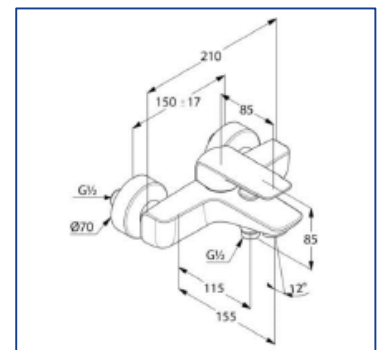

Fișă Tehnică

Produs: KLUDI AMEO
Baterie monocomandă cadă-duș, DN 15

Cod: 414450575

Suprafață: 05 cromat

Descrierea produsului:

Fabricat de KLUDI GmbH & Co. KG

Tip KLUDI AMEO

Baterie monocomandă cadă-duș DN 15

Cod produs: 414450575

Mâner plin, metal

Montaj pe perete

Debit 6 l/ min, la 3 bari

S-pointer perlator PCA M 24 x 1

Cartuș ceramic cu limitator de apă fierbinte

Comutator automat cadă-duș

Racord duș G1/2

Excentrice S

Poza produsului

Schiță tehnică

Diagramă debit