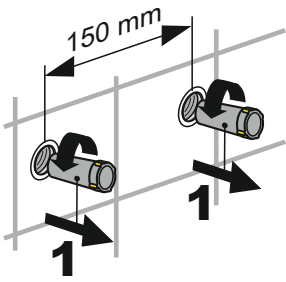

1.

2.

3a.

3b.

4a.

4b.

5.

5b.