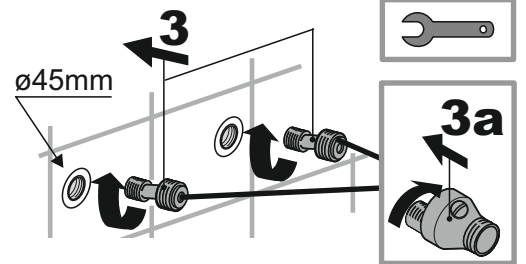

1.

2.

3a.

3b.

4a.

4b.

5.

5b.