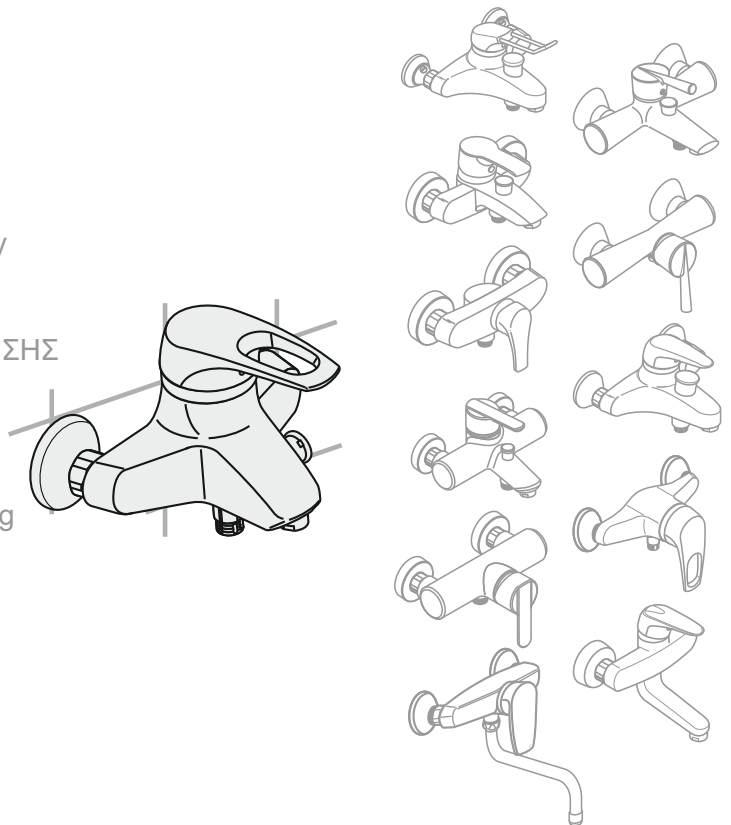

°C / °F max. 70 °C / 158 °F ✓ 60 °C / 140 °F	✓ 3 bar / 43,5 psi min. 1 bar / 14,5 psi max. 10 bar / 145 psi	3 min. max. 70 °C / 158 °F	i www.kludi.com

- **(D)** Montage- und Bedienanleitung
- **(CN)** 安装及操作指南
- **(CZ)** Návod k instalaci a k použití
- **(E)** Instrucciones de montaje y de manejo
- **(F)** Instructions de montage et mode d' employ
- **(GB)** Installation and operating instructions
- **(GR)** ΟΔΗΓΙΕΣ ΕΓΚΑΤΑΣΤΑΣΗΣ ΚΑΙ ΣΥΝΤΗΡΗΣΗΣ
- **(H)** Szerelési és használati utasítás
- **(I)** Istruzioni di montaggio e per l'uso
- **(NL)** Montagehandleiding en Gebruiksaanwijzing
- **(PL)** Instrukcja montażu i obsługi
- **(RO)** Instrucțiuni de montaj și utilizare
- **(RU)** Руководство по монтажу и эксплуатации
- **(SK)** Návod na montáž a obsluhu