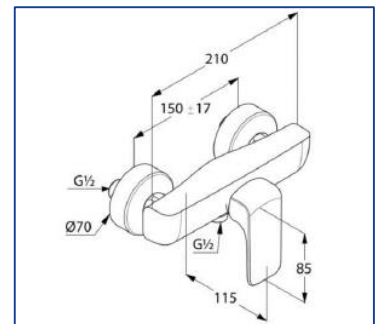

Cod produs. 417100575

Mâner plin, metal

Montaj pe perete

Debit 24 l/ min

Cartuș ceramic cu limitator de apă fierbinte

Racord duș G1/2

Protecție împotriva fluctuațiilor de presiune a apei

Excentrice S

Poza produsului

Schită tehnică

Diagramă debit