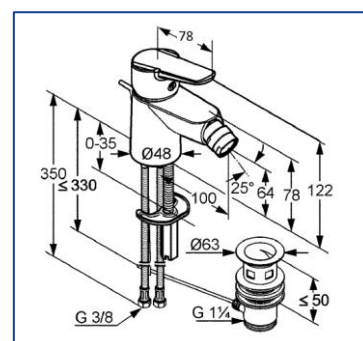

Baterie monocomandă bideu

DN 10/ PN 10

Cod produs: 375320590

Baterie bideu

Monocomandă

Montaj cu o trecere

Mâner plin, metalic

Perlator articulație cu bilă M24 x 1

Cartuș ceramic cu limitator de apă fierbinte

Cartuș de $\varnothing 35$ mm

Debit 7 l/ min., la 3 bari

Racorduri flexibile G 3/8 inch cu DVGW

Sistem de montare rapidă

Ventil de scurgere 1 1/4 inch metalic

Nivel de zgomot I = ≤ 20 dbA

Schiță tehnică

Diagramă de debit