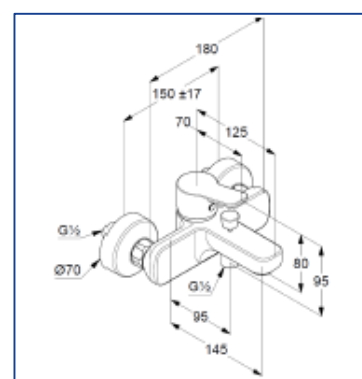

Racord duș 1/2 cm

Cartuș ceramic cu limitator de apă fierbinte

Debit 21 l/ min, la 3 bari

Excentrice G 1/2 x 3/4

Poza produsului

Schiță tehnică

Diagramă de debit