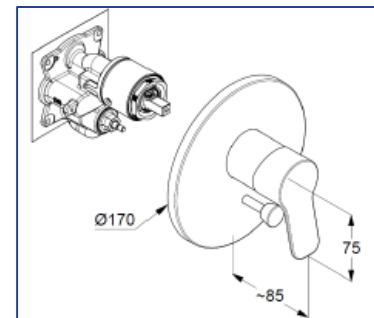

Fișă Tehnică

Produs: KLUDI PURE&EASY
Baterie monocomandă cadă-duș,încastrată

Cod.: 376500565

Suprafață: 05 cromat

Descrierea produsului

Fabricat de KLUDI GmbH & Co. KG

Tip KLUDI PURE&EASY

Baterie monocomandă cadă-duș,încastrată

Baterie incastrată

Monocomandă

Set finisare cu unitate funcțională

Cu montaj în perete

Maner plin

Cartuș ceramic cu limitator de apă fierbinte

Comutator automat cadă-duș

Produse complementare necesare : KLUDI FLEXX.BOXX, Cod produs(88011)

Debit 31 l/min, la 3 bari

Poza produsului

Schiță tehnică

Diagramă debit