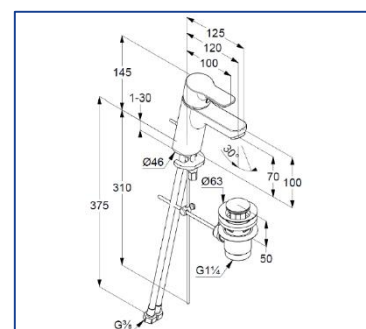

Baterie monocomandă lavoar 70,

DN 15/ PN 10

Cod produs 373820565R

Baterie lavoar

Monocomanda

Montaj cu o trecere

Mâner plin, metal

Perlator M24

Cartuș ceramic cu limitator de apă fierbinte

Debit 3,8 l/ min, la 3 bari

Racorduri flexibile G 3/8 DVGW

Sistem de montare rapid

Garnituri de scurgere 1/4" metal

Schiță tehnică

Diagramă de debit