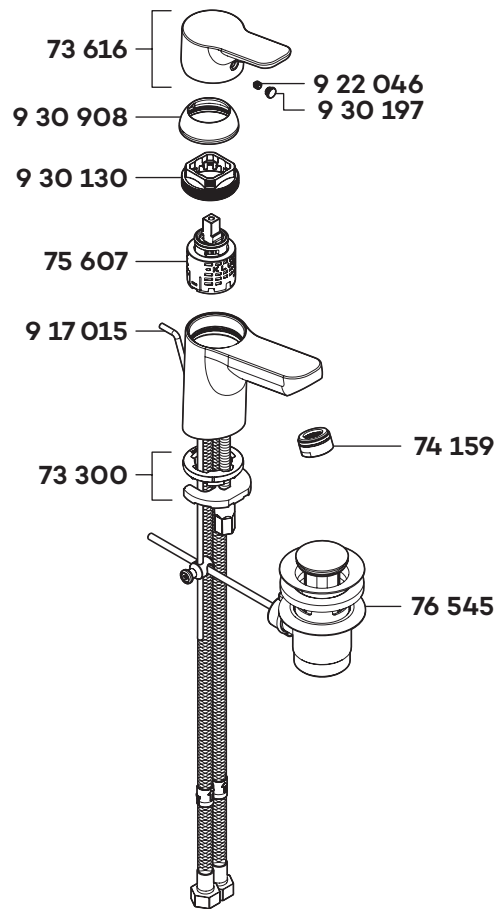

KLUDI PURE & EASY

37382

A_3738265

37382

Waschtisch-Einhandmischer DN 15

single lever basin mixer DN 15

ééngreeps wastafelmengkraan 1/2"

73 300 Befestigungssatz
 73 616 Hebel PURE & EASY
 74 159 Perlator HC M 24 x 1/Z
 75 607 Steuereinheit
 76 545 Ablaufgarnitur
 917 015 Zugstange
 922 046 Gewindestift
 930 130 Spanschraube
 930 197 Markierungsstopfen
 930 908 Abdeckkappe

assembling set
 lever for PURE & EASY
 aerator HC M 24 x 1/Z
 control units
 pop up waste
 lift rod
 threading lathe
 screw
 red/blue insert
 cover cap

bevestigingsset
 greep voor PURE & EASY
 mond stuk HC M 24 x 1/Z
 besturingseenheid
 afvoergarnituur
 trekstang
 inbus schroef
 spanschroef
 markeringsstop
 afdekkap