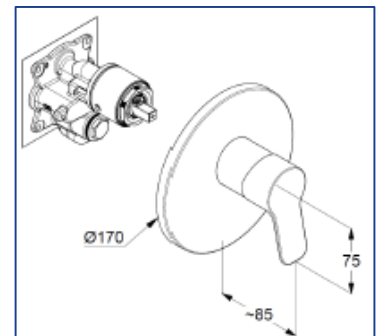

Fișă Tehnică

Produs: KLUDI PURE&EASY
Baterie monocomandă duș ,încastrată

Cod: 376550565

Suprafață: 05 cromat

Descrierea produsului:

Fabricat de KLUDI GmbH & Co. KG

Tip KLUDI PURE&EASY

Baterie monocomandă duș, încastrată, PN 10

Cod produs:376550565

Baterie incastrată duș

Monocomandă

Set finisare cu unitate funcțională

Produse complementare necesare : KLUDI FLEXX.BOXX, Cod produs(88011)

Cu montaj pe perete

Mâner plin, metal

Cartuș ceramic cu limitator de apă fierbinte

Debit 25 l/ min, la 3 bari .

Poza produsului

Schiță tehnică

Diagramă debit