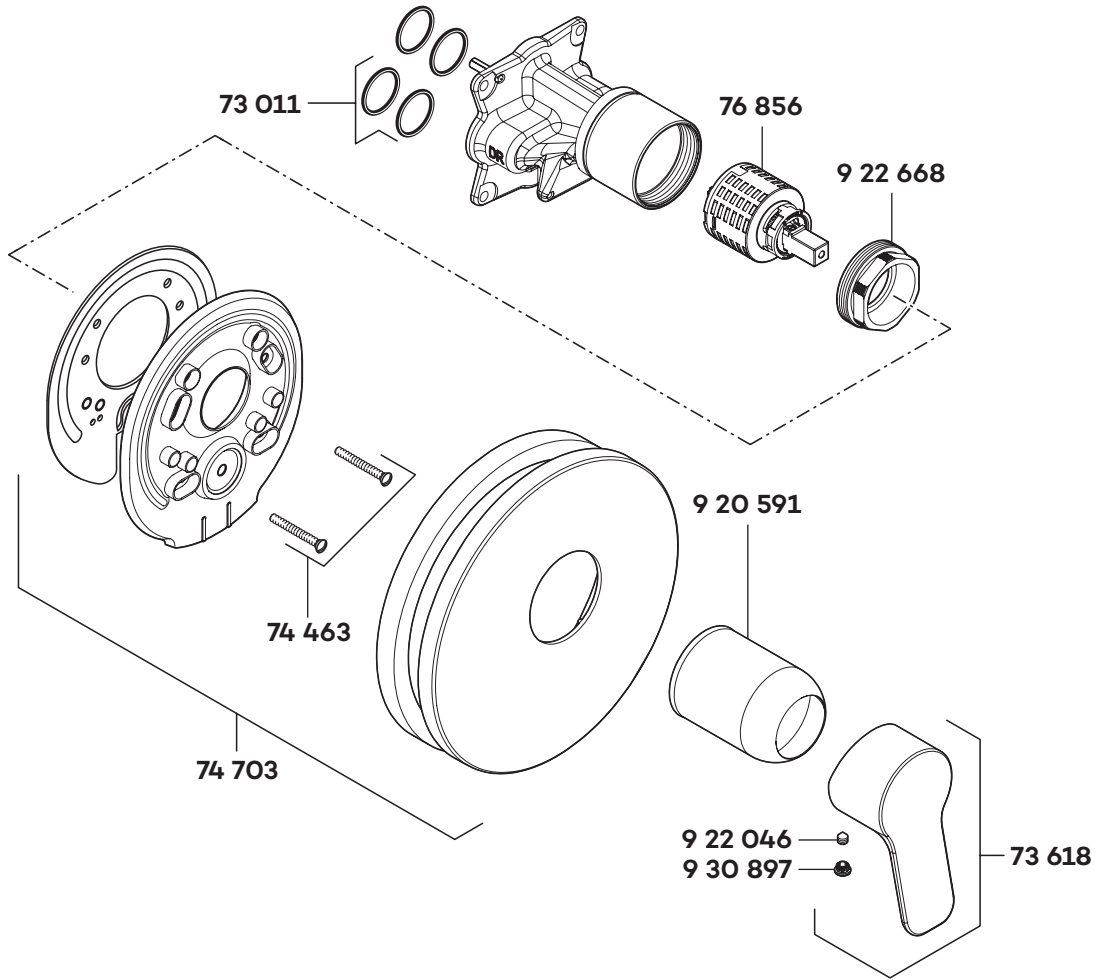

KLUDI PURE & EASY

37655

A_3765565

37655

Unterputz-Brause-Einhandmischer

concealed shower mixer

ééngreeps inbouw
douchemengkraan

73 011 Dichtungssatz
73 618 Hebel PURE & EASY
74 463 Schraube
74 703 Rosette
76 856 Kartusche
920 591 Abdeckhülse
922 046 Gewindestift
922 668 Spanschraube
930 897 Markierungsstopfen

sealing set
lever for PURE & EASY
screw
wall flange
cartridge
cover case
threading lathe
screw
red/blue insert

set dichtingen
greep voor PURE & EASY
schroef
rozet
cartouche
afdekhuls
inbus schroef
spanschroef
markeringsstop