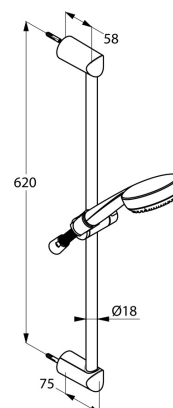

Mâner plin, metal

Perlator M24

Cartuş ceramic cu limitator de apă fierbinte

Debit 3,8 l/ min, la 3 bari

Racorduri flexibile G 3/8 DVGW

Sistem de montare rapid

Garnituri de scurgere 1 1/4" plastic

cromat

Maner plin, metal

Perlator M24

Protecție împotriva fluctuațiilor de presiune a apei

Racord duș 1/2 cm

Cartuș ceramic cu limitator de apă fierbinte

Debit 21 l/ min, la 3 bari

Excentrice G 1/2 x 3/4

Poza produsului

Schiță tehnică

Diagramă de debit

- COD: 6836005-00
- KLUDI LOGO
- Set duș 3S
- L = 600 mm
- KLUDI LOGO Bară duș
- KLUDI LOGO 3S pară duș DN 15
- curățare rapidă a calcarului
- KLUDI LOGOFLEX
- Furtun duș
- înfoliat în plastic
- cu piulițe conice
- cu efect metalic
- G 1/2 x G 1/2 x 1600 mm

cromat

Product picture

Dimensional drawing

Flow rate diagram