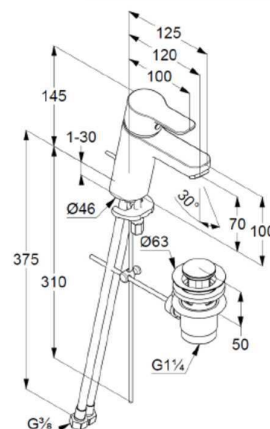

Dimensional drawing