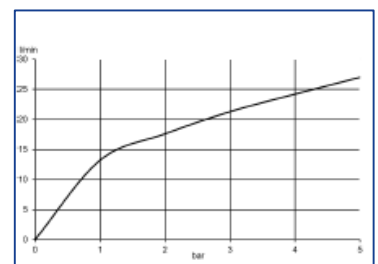

Diagramă de debit