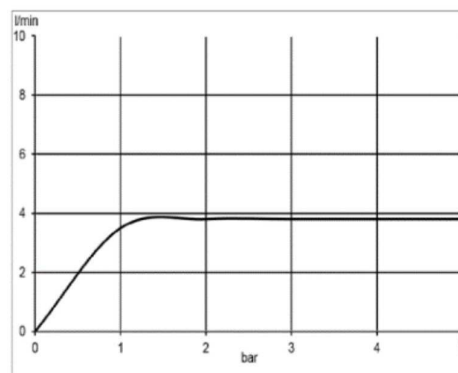

Flow rate diagram