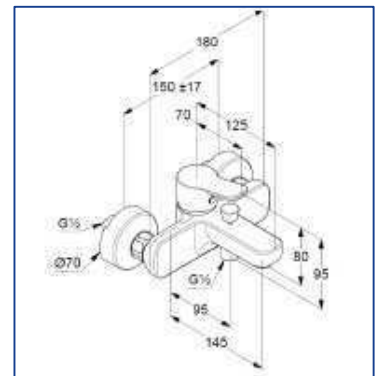

Mâner plin, metal

Perlator M24

Cartuş ceramic cu limitator de apă fierbinte

Debit 3,8 l/ min, la 3 bari

Racorduri flexibile G 3/8 DVGW

Sistem de montare rapid

Garnituri de scurgere 1 1/4" plastic

cromat

Maner plin, metal

Perlator M24

Protecție împotriva fluctuațiilor de presiune a apei

Racord duș 1/2 cm

Cartuș ceramic cu limitator de apă fierbinte

Debit 21 l/ min, la 3 bari

Excentrice G 1/2 x 3/4

Poza produsului

Schiță tehnică

Diagramă de debit

- COD: 6836005-00
- KLUDI LOGO
- Set duș 3S
- L = 600 mm
- KLUDI LOGO Bară duș
- KLUDI LOGO 3S pară duș DN 15
- curățare rapidă a calcarului
- KLUDI LOGOFLEX
- Furtun duș
- înfoliat în plastic
- cu piulițe conice
- cu efect metalic
- G 1/2 x G 1/2 x 1600 mm

cromat

Product picture

Dimensional drawing

Flow rate diagram