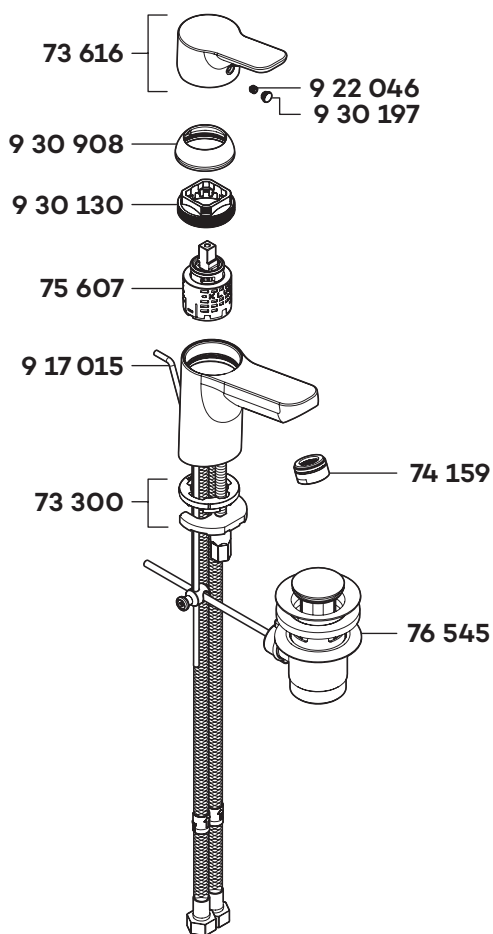

KLUDI PURE & EASY

37282

A_3728265

37282

Waschtisch-Einhandmischer DN 15

single lever basin mixer DN 15

ééngreeps wastafelmengkraan 1/2"

73 300 Befestigungssatz
 73 616 Hebel PURE & EASY
 74 159 Perlator HC M 24 x 1/Z
 75 607 Steuereinheit
 76 545 Ablaufgarnitur
 917 015 Zugstange
 922 046 Gewindestift
 930 130 Spanschraube
 930 197 Markierungsstopfen
 930 908 Abdeckkappe

assembling set
 lever for PURE & EASY
 aerator HC M 24 x 1/Z
 control units
 pop up waste
 lift rod
 threading lathe
 screw
 red/blue insert
 cover cap

bevestigingsset
 greep voor PURE & EASY
 mond stuk HC M 24 x 1/Z
 besturingseenheid
 afvoergarnituur
 trekstang
 inbus schroef
 spanschroef
 markeringsstop
 afdekkap

A_3768165

37681	Wannenfüll- und Brause-Einhandmischer DN 15	single lever bath- and shower mixer DN 15	ééngreeps bad-/douchemengkraan 1/2"
73 616	Hebel PURE & EASY	lever for PURE & EASY	greep voor PURE & EASY
74 218	Rosette	wall flange	rozet
74 866	Umstellung, kpl.	diverter complete	omstelling compleet
75 045	Rückflussverhinderer	back flow preventer (check valve)	terugslagklep
75 335	Wandarmaturanschluss	wall-fitting connection	wandmengkraan aansluiting
75 425	Luftsprudler M 24 x 1/C	aerator M 24 x 1/C	perlator M 24 x 1/C
75 607	Steuereinheit	control units	besturingseenheid
76 551	S-Anschluss mit Schalldämpfer	S-connection with sound absorber	S-koppeling met geluiddemper
922 046	Gewindestift	threading lathe	inbus schroef
930 130	Spannschraube	screw	spanschroef
930 197	Markierungsstopfen	red/blue insert	markeringsstop
930 908	Abdeckkappe	cover cap	afdekkap

KLUDI LOGO

68360

A_6836000

68360	Brause-Set	shower set	doucheset
61 056	Brauseschlauch	shower hose	doucheschlang
68 300	Handbrause 3S	handshower 3S	handdouche 3S
78 586	Gleitschieber	Glider	glijstuk
930 260	Wandhalter	wall hook	wandhouder
930 797	Gehäuse	Body	buis, boven individueel kruisbaar