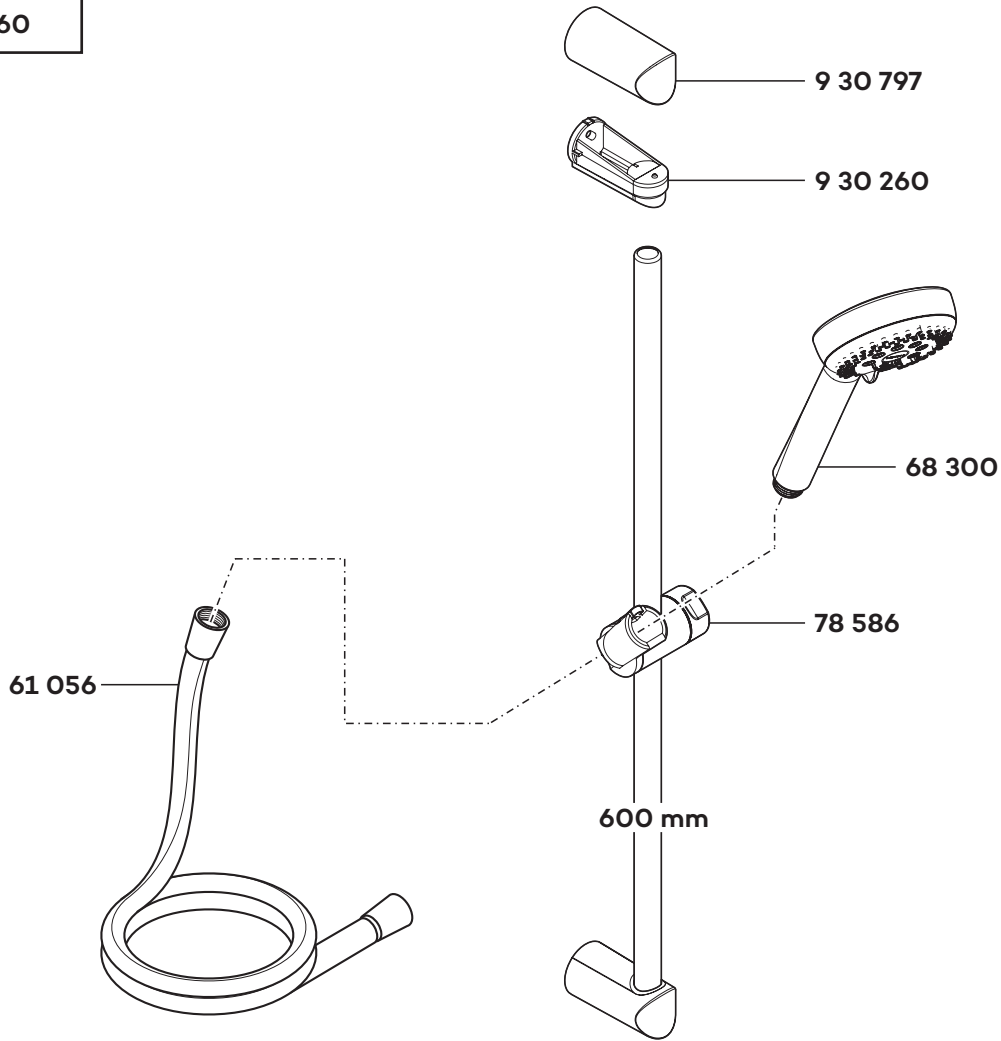

KLUDI PURE & EASY

37282

A_3728265

37282

Waschtisch-Einhandmischer DN 15

single lever basin mixer DN 15

ééngreeps wastafelmengkraan 1/2"

73 300 Befestigungssatz
 73 616 Hebel PURE & EASY
 74 159 Perlator HC M 24 x 1/Z
 75 607 Steuereinheit
 76 545 Ablaufgarnitur
 917 015 Zugstange
 922 046 Gewindestift
 930 130 Spanschraube
 930 197 Markierungsstopfen
 930 908 Abdeckkappe

assembling set
 lever for PURE & EASY
 aerator HC M 24 x 1/Z
 control units
 pop up waste
 lift rod
 threading lathe
 screw
 red/blue insert
 cover cap

bevestigingsset
 greep voor PURE & EASY
 mond stuk HC M 24 x 1/Z
 besturingseenheid
 afvoergarnituur
 trekstang
 inbus schroef
 spanschroef
 markeringsstop
 afdekkap

A_3768165

37681	Wannenfüll- und Brause-Einhandmischer DN 15	single lever bath- and shower mixer DN 15	ééngreeps bad-/douchemengkraan 1/2"
73 616	Hebel PURE & EASY	lever for PURE & EASY	greep voor PURE & EASY
74 218	Rosette	wall flange	rozet
74 866	Umstellung, kpl.	diverter complete	omstelling compleet
75 045	Rückflussverhinderer	back flow preventer (check valve)	terugslagklep
75 335	Wandarmaturanschluss	wall-fitting connection	wandmengkraan aansluiting
75 425	Luftsprudler M 24 x 1/C	aerator M 24 x 1/C	perlator M 24 x 1/C
75 607	Steuereinheit	control units	besturingseenheid
76 551	S-Anschluss mit Schalldämpfer	S-connection with sound absorber	S-koppeling met geluiddemper
922 046	Gewindestift	threading lathe	inbus schroef
930 130	Spannschraube	screw	spanschroef
930 197	Markierungsstopfen	red/blue insert	markeringsstop
930 908	Abdeckkappe	cover cap	afdekkap

KLUDI LOGO

68360

A_6836000

68360	Brause-Set	shower set	doucheset
61 056	Brauseschlauch	shower hose	doucheschlang
68 300	Handbrause 3S	handshower 3S	handdouche 3S
78 586	Gleitschieber	Glider	glijstuk
930 260	Wandhalter	wall hook	wandhouder
930 797	Gehäuse	Body	buis, boven individueel kruisbaar