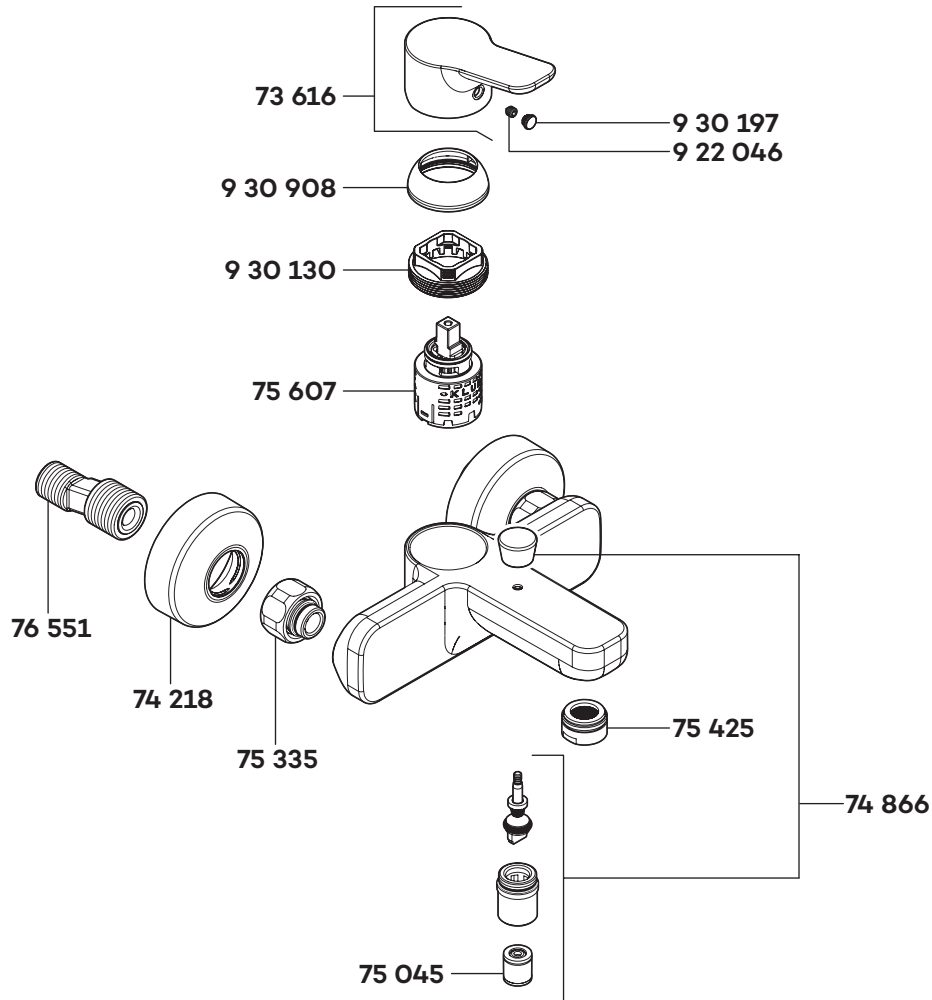

KLUDI PURE & EASY

37282

A_3728265

37282

Waschtisch-Einhandmischer DN 15

single lever basin mixer DN 15

ééngreeps wastafelmengkraan 1/2"

73 300 Befestigungssatz
 73 616 Hebel PURE & EASY
 74 159 Perlator HC M 24 x 1/Z
 75 607 Steuereinheit
 76 545 Ablaufgarnitur
 917 015 Zugstange
 922 046 Gewindestift
 930 130 Spanschraube
 930 197 Markierungsstopfen
 930 908 Abdeckkappe

assembling set
 lever for PURE & EASY
 aerator HC M 24 x 1/Z
 control units
 pop up waste
 lift rod
 threading lathe
 screw
 red/blue insert
 cover cap

bevestigingsset
 greep voor PURE & EASY
 mond stuk HC M 24 x 1/Z
 besturingseenheid
 afvoergarnituur
 trekstang
 inbus schroef
 spanschroef
 markeringsstop
 afdekkap

A_3768165

37681	Wannenfüll- und Brause-Einhandmischer DN 15	single lever bath- and shower mixer DN 15	ééngreeps bad-/douchemengkraan 1/2"
73 616	Hebel PURE & EASY	lever for PURE & EASY	greep voor PURE & EASY
74 218	Rosette	wall flange	rozet
74 866	Umstellung, kpl.	diverter complete	omstelling compleet
75 045	Rückflussverhinderer	back flow preventer (check valve)	terugslagklep
75 335	Wandarmaturanschluss	wall-fitting connection	wandmengkraan aansluiting
75 425	Luftsprudler M 24 x 1/C	aerator M 24 x 1/C	perlator M 24 x 1/C
75 607	Steuereinheit	control units	besturingseenheid
76 551	S-Anschluss mit Schalldämpfer	S-connection with sound absorber	S-koppeling met geluiddemper
922 046	Gewindestift	threading lathe	inbus schroef
930 130	Spannschraube	screw	spanschroef
930 197	Markierungsstopfen	red/blue insert	markeringsstop
930 908	Abdeckkappe	cover cap	afdekkap

KLUDI LOGO

68360

A_6836000

68360	Brause-Set	shower set	doucheset
61 056	Brauseschlauch	shower hose	doucheschlang
68 300	Handbrause 3S	handshower 3S	handdouche 3S
78 586	Gleitschieber	Glider	glijstuk
930 260	Wandhalter	wall hook	wandhouder
930 797	Gehäuse	Body	buis, boven individueel kruisbaar