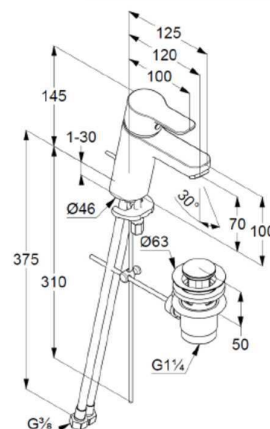

Mâner plin, metal

Perlator M24

Cartuş ceramic cu limitator de apă fierbinte

Debit 3,8 l/ min, la 3 bari

Racorduri flexibile G 3/8 DVGW

Sistem de montare rapid

Garnituri de scurgere 1 1/4" plastic

cromat

Product picture

Dimensional drawing

Flow rate diagram

Debit 31 l/ min, la 3 bari

Excentrice G 1/2 x 3/4

Poza produsului

Schiță tehnică

Diagramă debit

- COD: 6836005-00
- KLUDI LOGO
- Set duș 3S
- L = 600 mm
- KLUDI LOGO Bară duș
- KLUDI LOGO 3S pară duș DN 15
- curățare rapidă a calcarului
- KLUDI LOGOFLEX
- Furtun duș
- înfoliat în plastic
- cu piulițe conice
- cu efect metalic
- G 1/2 x G 1/2 x 1600 mm

cromat

Product picture

Dimensional drawing

Flow rate diagram