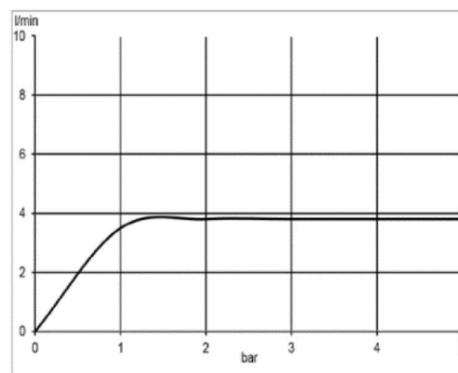

Mâner plin, metal

Perlator M24

Cartuş ceramic cu limitator de apă fierbinte

Debit 3,8 l/ min, la 3 bari

Racorduri flexibile G 3/8 DVGW

Sistem de montare rapid

Garnituri de scurgere 1 1/4" plastic

cromat

Product picture

Dimensional drawing

Flow rate diagram