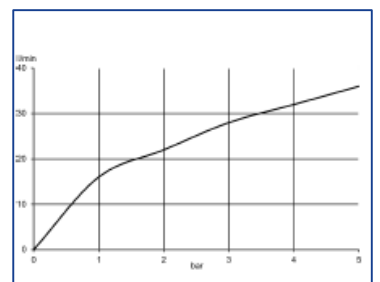

Debit 31 l/ min, la 3 bari

Excentrice G 1/2 x 3/4

Poza produsului

Schiță tehnică

Diagramă debit

- COD: 6836005-00
- KLUDI LOGO
- Set duș 3S
- L = 600 mm
- KLUDI LOGO Bară duș
- KLUDI LOGO 3S pară duș DN 15
- curățare rapidă a calcarului
- KLUDI LOGOFLEX
- Furtun duș
- înfoliat în plastic
- cu piulițe conice
- cu efect metalic
- G 1/2 x G 1/2 x 1600 mm

cromat

Product picture

Dimensional drawing

Flow rate diagram