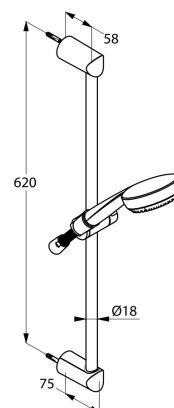

Product picture

Dimensional drawing

Flow rate diagram

Cod produs : 378410565

Baterie duș

Monocomandă

Cu montaj pe perete

Mâner plin, metal

Protecție împotriva fluctuațiilor de presiune a apei

Racord duș 1/2 cm

Cartuș ceramic cu limitator de apă fierbinte

Debit 31 l/ min, la 3 bari

Excentrice G 1/2 x 3/4

Poza produsului

Schiță tehnică

Diagramă debit

- COD: 6836005-00
- KLUDI LOGO
- Set duș 3S
- L = 600 mm
- KLUDI LOGO Bară duș
- KLUDI LOGO 3S pară duș DN 15
- curățare rapidă a calcarului
- KLUDI LOGOFLEX
- Furtun duș
- înfoliat în plastic
- cu piulițe conice
- cu efect metalic
- G 1/2 x G 1/2 x 1600 mm

cromat

Product picture

Dimensional drawing

Flow rate diagram