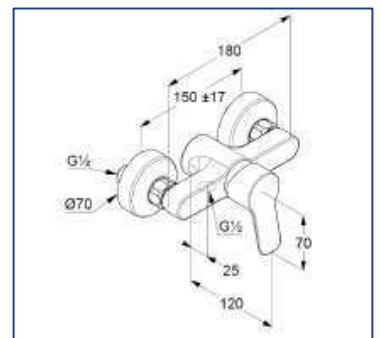

Mâner plin, metal

Perlator M24

Cartuş ceramic cu limitator de apă fierbinte

Debit 3,8 l/ min, la 3 bari

Racorduri flexibile G 3/8 DVGW

Sistem de montare rapid

Garnituri de scurgere 1 1/4" plastic

cromat

Cod produs : 378410565

Baterie duș

Monocomandă

Cu montaj pe perete

Mâner plin, metal

Protecție împotriva fluctuațiilor de presiune a apei

Racord duș 1/2 cm

Cartuș ceramic cu limitator de apă fierbinte

Debit 31 l/ min, la 3 bari

Excentrice G 1/2 x 3/4

Poza produsului

Schiță tehnică

Diagramă debit

- COD: 6836005-00
- KLUDI LOGO
- Set duș 3S
- L = 600 mm
- KLUDI LOGO Bară duș
- KLUDI LOGO 3S pară duș DN 15
- curățare rapidă a calcarului
- KLUDI LOGOFLEX
- Furtun duș
- înfoliat în plastic
- cu piulițe conice
- cu efect metalic
- G 1/2 x G 1/2 x 1600 mm

cromat

Product picture

Dimensional drawing

Flow rate diagram