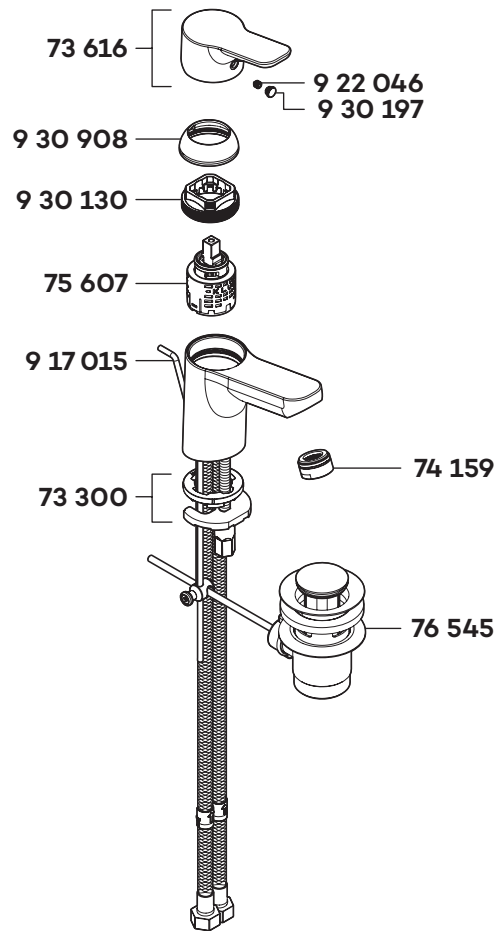

KLUDI PURE & EASY

37282

A_3728265

37282

Waschtisch-Einhandmischer DN 15

single lever basin mixer DN 15

ééngreeps wastafelmengkraan 1/2"

73 300 Befestigungssatz
 73 616 Hebel PURE & EASY
 74 159 Perlator HC M 24 x 1/Z
 75 607 Steuereinheit
 76 545 Ablaufgarnitur
 917 015 Zugstange
 922 046 Gewindestift
 930 130 Spanschraube
 930 197 Markierungsstopfen
 930 908 Abdeckkappe

assembling set
 lever for PURE & EASY
 aerator HC M 24 x 1/Z
 control units
 pop up waste
 lift rod
 threading lathe
 screw
 red/blue insert
 cover cap

bevestigingsset
 greep voor PURE & EASY
 mond stuk HC M 24 x 1/Z
 besturingseenheid
 afvoergarnituur
 trekstang
 inbus schroef
 spanschroef
 markeringsstop
 afdekkap

KLUDI LOGO NEO

37841

A_3784175

37841	Brause-Einhandmischer DN 15	single lever shower mixer DN 15	ééngreeps douchemengkraan 1/2"
74 218	Rosette	wall flange	rozet
74 893	Brauseanschlussnippel	shower nipple	douche-aansluitnippel
74 950	Hebel, KLUDI LOGO NEO	lever, KLUDI LOGO NEO	hendel, KLUDI LOGO NEO
75 106	Rückflussverhinderer	back flow preventer (check valve)	terugslagklep
75 335	Wandarmaturanschluss	wall-fitting connection	wandmengkraan aansluiting
75 605	Kartusche	cartridge	cartouche
76 551	S-Anschluss mit Schalldämpfer	S-connection with sound absorber	S-koppeling met geluiddemper
922 046	Gewindestift	threading lathe	inbus schroef
929 149	Spanschraubenschlüssel SW 30	spanner SW 30	sleutel voor spanschroef SW 30
930 908	Abdeckkappe	cover cap	afdekkap
930 909	Spanschraube	screw	spanschroef
930 921	Markierungsstopfen	red/blue insert	markeringsstop

KLUDI LOGO

68360

A_6836000

68360	Brause-Set	shower set	doucheset
61 056	Brauseschlauch	shower hose	doucheschlang
68 300	Handbrause 3S	handshower 3S	handdouche 3S
78 586	Gleitschieber	Glider	glijstuk
930 260	Wandhalter	wall hook	wandhouder
930 797	Gehäuse	Body	buis, boven individueel kruisbaar