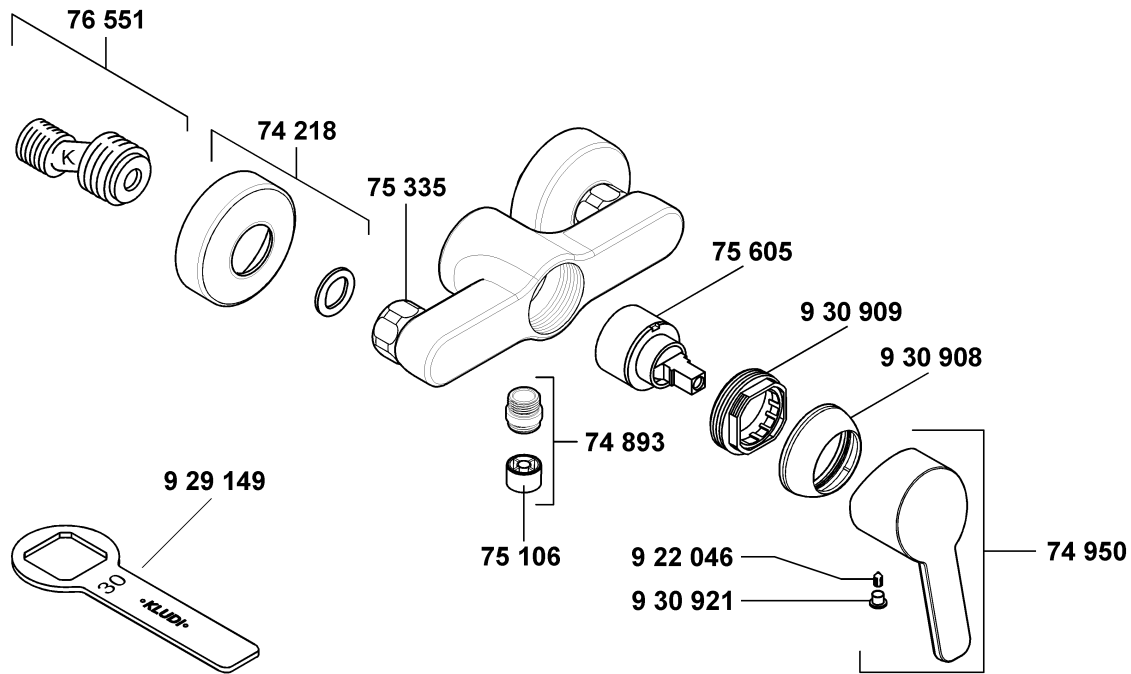

KLUDI PURE & EASY

37282

A_3728265

37282

Waschtisch-Einhandmischer DN 15

single lever basin mixer DN 15

ééngreeps wastafelmengkraan 1/2"

73 300 Befestigungssatz
 73 616 Hebel PURE & EASY
 74 159 Perlator HC M 24 x 1/Z
 75 607 Steuereinheit
 76 545 Ablaufgarnitur
 917 015 Zugstange
 922 046 Gewindestift
 930 130 Spanschraube
 930 197 Markierungsstopfen
 930 908 Abdeckkappe

assembling set
 lever for PURE & EASY
 aerator HC M 24 x 1/Z
 control units
 pop up waste
 lift rod
 threading lathe
 screw
 red/blue insert
 cover cap

bevestigingsset
 greep voor PURE & EASY
 mond stuk HC M 24 x 1/Z
 besturingseenheid
 afvoergarnituur
 trekstang
 inbus schroef
 spanschroef
 markeringsstop
 afdekkap

KLUDI LOGO NEO

37841

A_3784175

37841	Brause-Einhandmischer DN 15	single lever shower mixer DN 15	ééngreeps douchemengkraan 1/2"
74 218	Rosette	wall flange	rozet
74 893	Brauseanschlussnippel	shower nipple	douche-aansluitnippel
74 950	Hebel, KLUDI LOGO NEO	lever, KLUDI LOGO NEO	hendel, KLUDI LOGO NEO
75 106	Rückflussverhinderer	back flow preventer (check valve)	terugslagklep
75 335	Wandarmaturanschluss	wall-fitting connection	wandmengkraan aansluiting
75 605	Kartusche	cartridge	cartouche
76 551	S-Anschluss mit Schalldämpfer	S-connection with sound absorber	S-koppeling met geluiddemper
922 046	Gewindestift	threading lathe	inbus schroef
929 149	Spanschraubenschlüssel SW 30	spanner SW 30	sleutel voor spanschroef SW 30
930 908	Abdeckkappe	cover cap	afdekkap
930 909	Spanschraube	screw	spanschroef
930 921	Markierungsstopfen	red/blue insert	markeringsstop

KLUDI LOGO

68360

A_6836000

68360	Brause-Set	shower set	doucheset
61 056	Brauseschlauch	shower hose	doucheschlang
68 300	Handbrause 3S	handshower 3S	handdouche 3S
78 586	Gleitschieber	Glider	glijstuk
930 260	Wandhalter	wall hook	wandhouder
930 797	Gehäuse	Body	buis, boven individueel kruisbaar