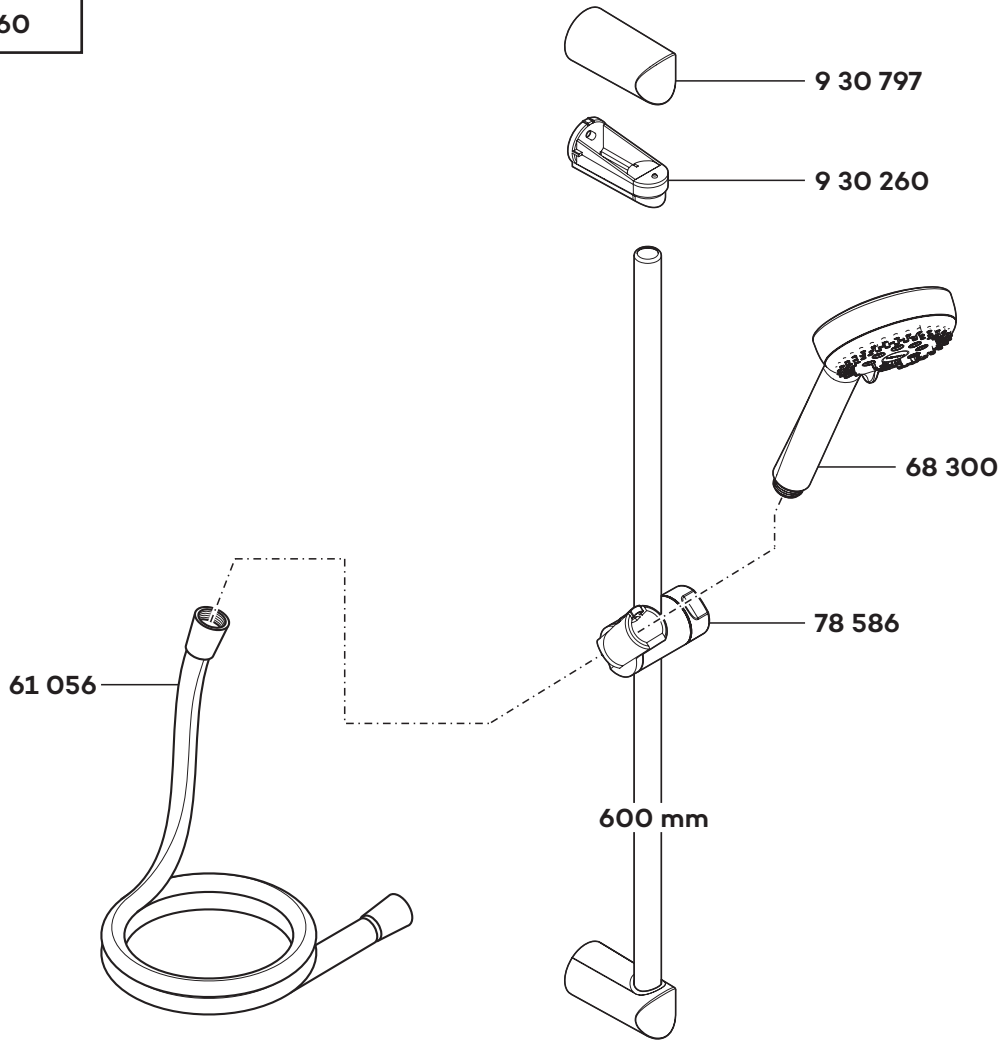

assembling set
 lever for PURE & EASY
 aerator HC M 24 x 1/Z
 control units
 pop up waste
 lift rod
 threading lathe
 screw
 red/blue insert
 cover cap

bevestigingsset
 greep voor PURE & EASY
 mond stuk HC M 24 x 1/Z
 besturingseenheid
 afvoergarnituur
 trekstang
 inbus schroef
 spanschroef
 markeringsstop
 afdekkap

KLUDI LOGO NEO

37841

A_3784175

37841	Brause-Einhandmischer DN 15	single lever shower mixer DN 15	ééngreeps douchemengkraan 1/2"
74 218	Rosette	wall flange	rozet
74 893	Brauseanschlussnippel	shower nipple	douche-aansluitnippel
74 950	Hebel, KLUDI LOGO NEO	lever, KLUDI LOGO NEO	hendel, KLUDI LOGO NEO
75 106	Rückflussverhinderer	back flow preventer (check valve)	terugslagklep
75 335	Wandarmaturanschluss	wall-fitting connection	wandmengkraan aansluiting
75 605	Kartusche	cartridge	cartouche
76 551	S-Anschluss mit Schalldämpfer	S-connection with sound absorber	S-koppeling met geluiddemper
922 046	Gewindestift	threading lathe	inbus schroef
929 149	Spanschraubenschlüssel SW 30	spanner SW 30	sleutel voor spanschroef SW 30
930 908	Abdeckkappe	cover cap	afdekkap
930 909	Spanschraube	screw	spanschroef
930 921	Markierungsstopfen	red/blue insert	markeringsstop

KLUDI LOGO

68360

A_6836000

68360	Brause-Set	shower set	doucheset
61 056	Brauseschlauch	shower hose	doucheschlang
68 300	Handbrause 3S	handshower 3S	handdouche 3S
78 586	Gleitschieber	Glider	glijstuk
930 260	Wandhalter	wall hook	wandhouder
930 797	Gehäuse	Body	buis, boven individueel kruisbaar