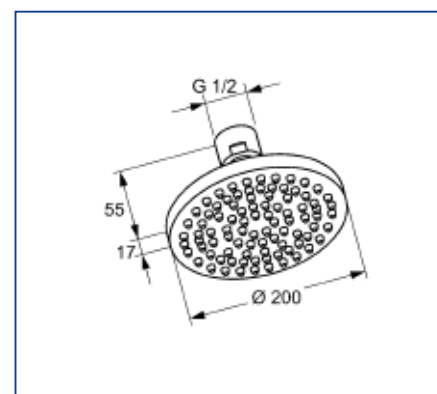

Schită tehnică