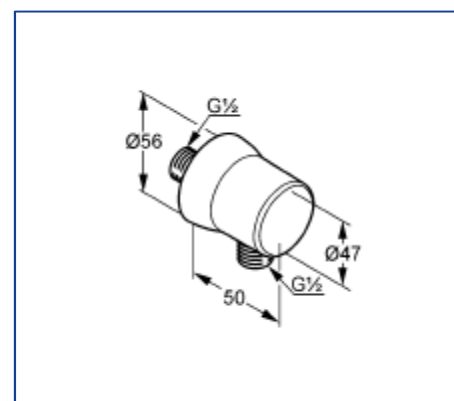

Schită tehnică