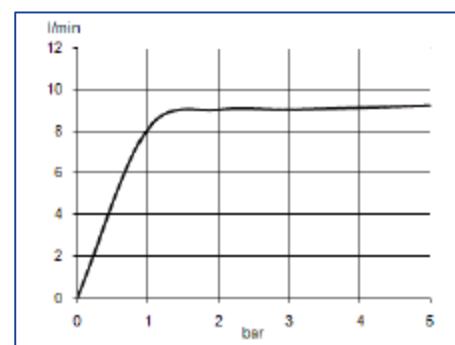

Diagrama debit