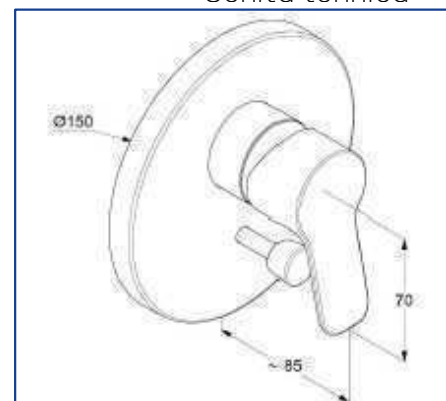

Monocomandă

Cu montaj pe perete

Maner plin, metal

Set finisare fara unitate funcțională

Produse complementare necesare : Corp incastrat

(Cod produs 38636)

Cartuș ceramic cu limitator de apă fierbinte

Poza produsului

Schită tehnică

Fișă Tehnică

Produs: KLUDI corp incastrat cada/dus
DN 15

Cod.: 38636

Suprafață:

Descrierea produsului

Fabricat de KLUDI GmbH & Co. KG

Corp incastrat cada/dus,
DN 15/ PN 10

Cod produs. 38636

Corp incastrat cada/dus

Monocomandă

Racord dus 1 / 2 inch

Racord cada 1 / 2 inch

Cartuș ceramic cu limitator de apă fierbinte

Debit 24 l/min la 3 bar

Poza produsului

G 1/2 × G 1/2 × 1250 mm

Suport fix pentru duș de perete

cu șuruburi și dibluri

cu piulițe conice

Poza produsului

Schită tehnică

Diagrama debit