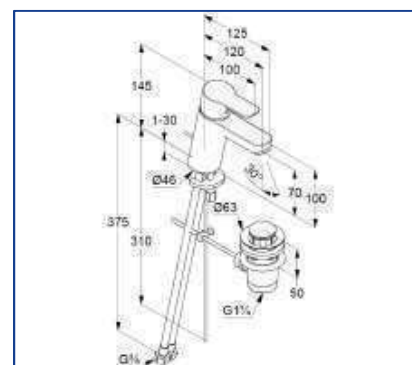

Schită tehnică