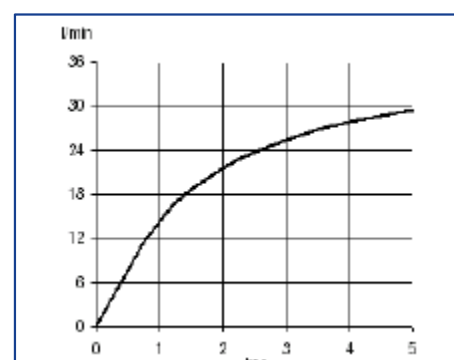

Diagrama debit