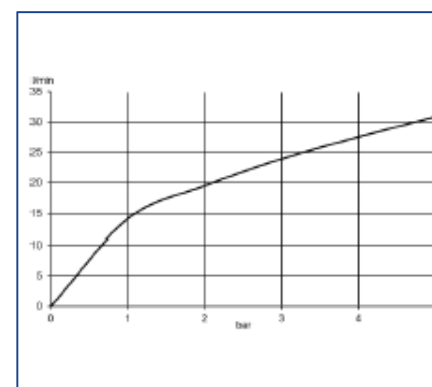

Diagrama debit