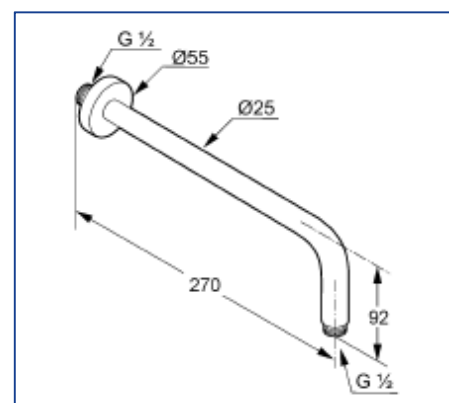

cu rozetă Ø 55 mm

Poza produsului

Schită tehnică

Diagrama debit

Fișă Tehnică

Produs: KLUDI SIRENA cot racord furtun
DN 15

Cod.: 6306005-00

Suprafață: O5 cromat

G 1/2 × G 1/2 × 1250 mm

Suport fix pentru duș de perete

cu șuruburi și dibluri

cu piulițe conice

Poza produsului

Schită tehnică

Diagrama debit