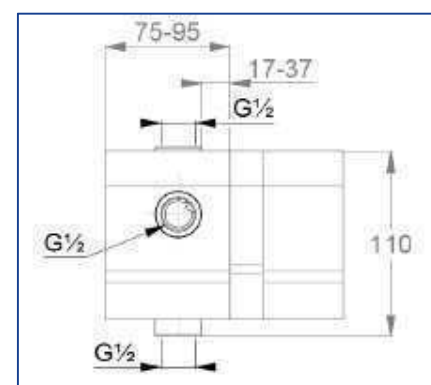

Schită tehnică