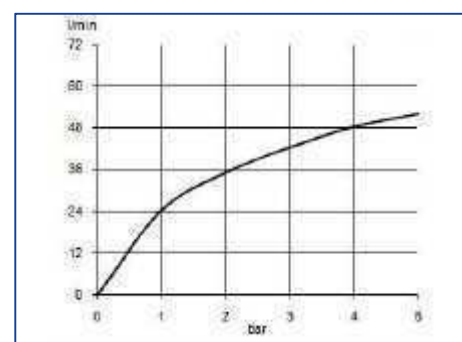

Diagrama debit