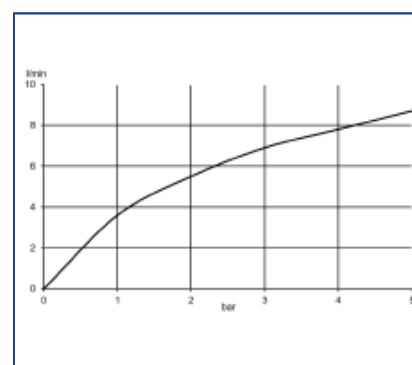

Diagrama debit