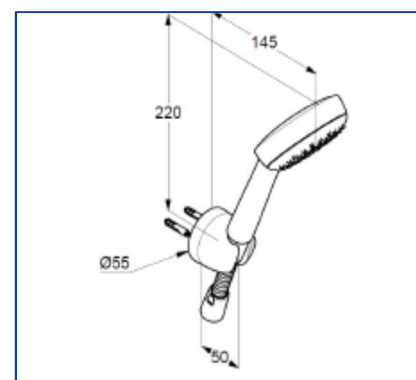

G 1/2 × G 1/2 × 1250 mm

Suport fix pentru duș de perete

cu șuruburi și dibluri

cu piulițe conice

Poza produsului

Schită tehnică

Diagrama debit