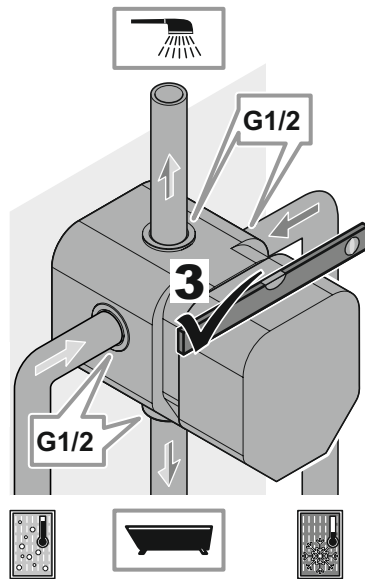

1.

2.

3a.

3b.

4.

- (D)** Montage- und Bedienanleitung
- (CN)** 安装及操作指南
- (CZ)** Návod k instalaci a k použití
- (E)** Instrucciones de montaje y de manejo
- (F)** Instructions de montage et mode d'emploi
- (GB)** Installation and operating instructions
- (GR)** ΟΔΗΓΙΕΣ ΕΓΚΑΤΑΣΤΑΣΗΣ ΚΑΙ ΣΥΝΤΗΡΗΣΗΣ
- (H)** Szerelési és használati utasítás
- (I)** Istruzioni di montaggio e per l'uso
- (NL)** Montagehandleiding en Gebruiksaanwijzing
- (PL)** Instrukcja montażu i obsługi
- (RO)** Instrucțiuni de montaj și utilizare
- (RU)** Руководство по монтажу и эксплуатации
- (SK)** Návod na montáž a obsluhu

38 828

38 636

1.

A	
55 - 75 mm	38 828
75 - 95 mm	38 636

2.

38 828

38 636

38 636