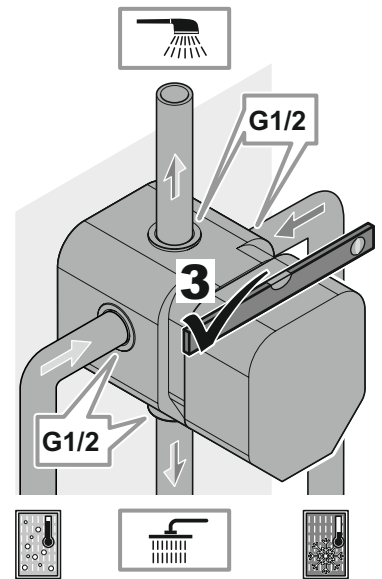

1.

2.

3a.

3b.

4.

- (D)** Montage- und Bedienanleitung
- (CN)** 安装及操作指南
- (CZ)** Návod k instalaci a k použití
- (E)** Instrucciones de montaje y de manejo
- (F)** Instructions de montage et mode d'emploi
- (GB)** Installation and operating instructions
- (GR)** ΟΔΗΓΙΕΣ ΕΓΚΑΤΑΣΤΑΣΗΣ ΚΑΙ ΣΥΝΤΗΡΗΣΗΣ
- (H)** Szerelési és használati utasítás
- (I)** Istruzioni di montaggio e per l'uso
- (NL)** Montagehandleiding en Gebruiksaanwijzing
- (PL)** Instrukcja montażu i obsługi
- (RO)** Instrucțiuni de montaj și utilizare
- (RU)** Руководство по монтажу и эксплуатации
- (SK)** Návod na montáž a obsluhu

38 828

38 636

1.

A	
55 - 75 mm	38 828
75 - 95 mm	38 636

2.

38 828

38 636

38 636