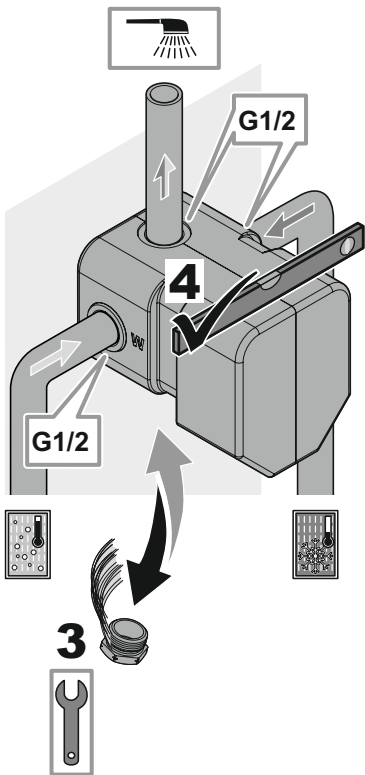

1.

2.

3a.

3b.

4.

- (D)** Montage- und Bedienanleitung
- (CN)** 安装及操作指南
- (CZ)** Návod k instalaci a k použití
- (E)** Instrucciones de montaje y de manejo
- (F)** Instructions de montage et mode d'emploi
- (GB)** Installation and operating instructions
- (GR)** ΟΔΗΓΙΕΣ ΕΓΚΑΤΑΣΤΑΣΗΣ ΚΑΙ ΣΥΝΤΗΡΗΣΗΣ
- (H)** Szerelési és használati utasítás
- (I)** Istruzioni di montaggio e per l'uso
- (NL)** Montagehandleiding en Gebruiksaanwijzing
- (PL)** Instrukcja montażu i obsługi
- (RO)** Instrucțiuni de montaj și utilizare
- (RU)** Руководство по монтажу и эксплуатации
- (SK)** Návod na montáž a obsluhu

38 828

38 636

1.

A	
55 - 75 mm	38 828
75 - 95 mm	38 636

2.

38 828

38 636

38 636