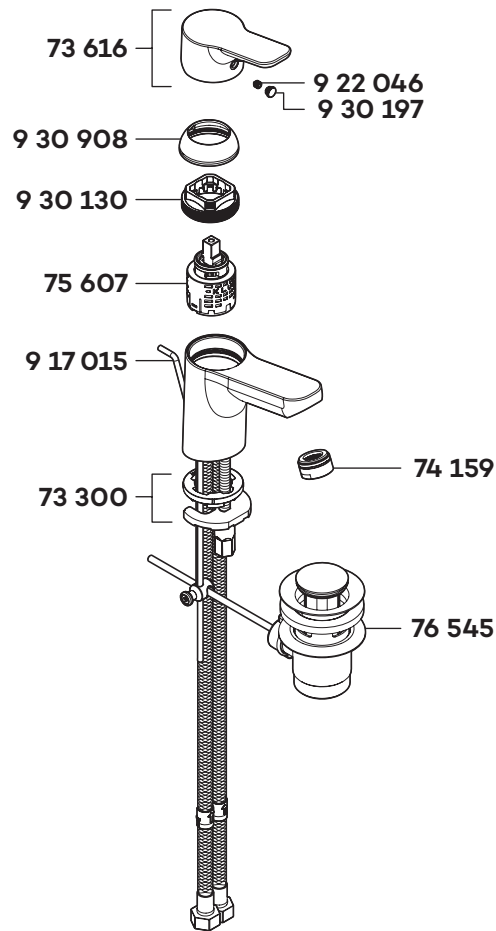

KLUDI PURE & EASY

37282

A_3728265

37282

Waschtisch-Einhandmischer DN 15

single lever basin mixer DN 15

ééngreeps wastafelmengkraan 1/2"

73 300 Befestigungssatz
 73 616 Hebel PURE & EASY
 74 159 Perlator HC M 24 x 1/Z
 75 607 Steuereinheit
 76 545 Ablaufgarnitur
 917 015 Zugstange
 922 046 Gewindestift
 930 130 Spanschraube
 930 197 Markierungsstopfen
 930 908 Abdeckkappe

assembling set
 lever for PURE & EASY
 aerator HC M 24 x 1/Z
 control units
 pop up waste
 lift rod
 threading lathe
 screw
 red/blue insert
 cover cap

bevestigingsset
 greep voor PURE & EASY
 mond stuk HC M 24 x 1/Z
 besturingseenheid
 afvoergarnituur
 trekstang
 inbus schroef
 spanschroef
 markeringsstop
 afdekkap

A_3741965

37419

Unterputz-Brause-Einhandmischer

concealed shower mixer

ééngreeps inbouw
douchemengkraan

73 616 Hebel PURE & EASY
73 641 Rosette, komplett
73 644 Umstellung, kpl.
74 242 Schraube
76 480 Umstellung
9 22 046 Gewindestift
9 22 154 Abdeckkappe
9 30 197 Markierungsstopfen

38636

A_3863600

38636	Unterputz-Wannenfüll- und Brausekörper DN 15	concealed bath/shower mixer DN 15	inbouwdeel bad-/douchemengkraan 1/2"
75 607	Steuereinheit	control units	besturingseenheid
929 077	Armaturenschlüssel	fastening tool	sleutel
930 333	Spannschraube	screw	spanschroef