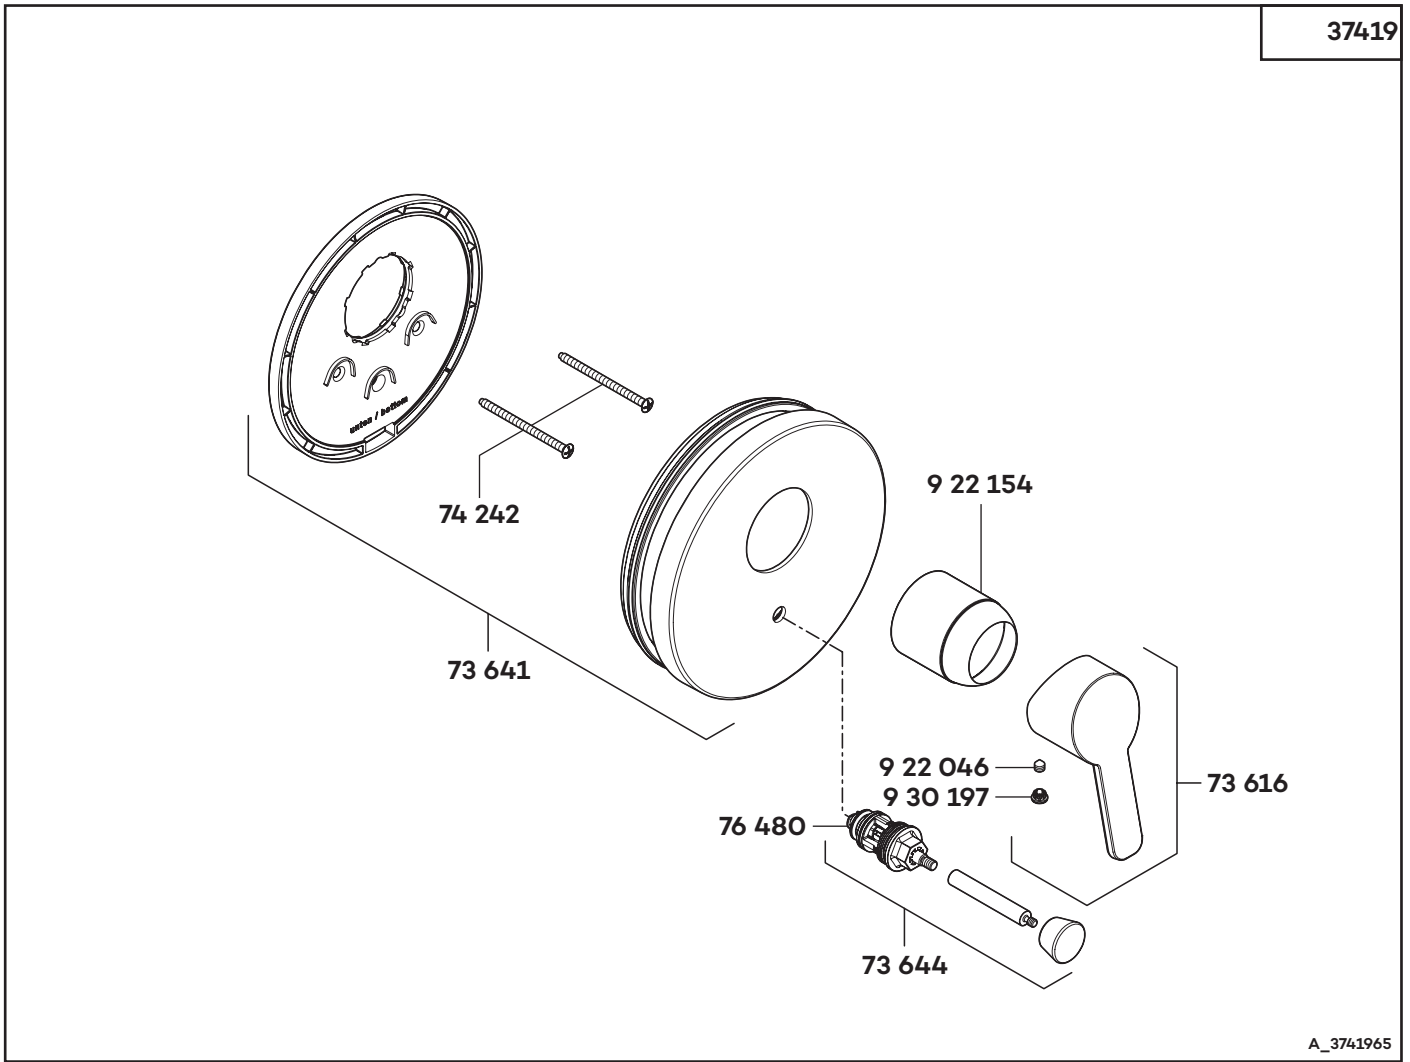

KLUDI PURE & EASY

37282

A_3728265

37282

Waschtisch-Einhandmischer DN 15

single lever basin mixer DN 15

ééngreeps wastafelmengkraan 1/2"

73 300 Befestigungssatz
 73 616 Hebel PURE & EASY
 74 159 Perlator HC M 24 x 1/Z
 75 607 Steuereinheit
 76 545 Ablaufgarnitur
 917 015 Zugstange
 922 046 Gewindestift
 930 130 Spanschraube
 930 197 Markierungsstopfen
 930 908 Abdeckkappe

assembling set
 lever for PURE & EASY
 aerator HC M 24 x 1/Z
 control units
 pop up waste
 lift rod
 threading lathe
 screw
 red/blue insert
 cover cap

bevestigingsset
 greep voor PURE & EASY
 mond stuk HC M 24 x 1/Z
 besturingseenheid
 afvoergarnituur
 trekstang
 inbus schroef
 spanschroef
 markeringsstop
 afdekkap

lever for PURE & EASY
wall flange
diverter complete
screw
diverter
threading lathe
cover cap
red/blue insert

greep voor PURE & EASY
rozet
omstelling compleet
schroef
omstelling
inbus schroef
afdekkap
markeringsstop

38636

A_3863600

38636	Unterputz-Wannenfüll- und Brausekörper DN 15	concealed bath/shower mixer DN 15	inbouwdeel bad-/douchemengkraan 1/2"
75 607	Steuereinheit	control units	besturingseenheid
929 077	Armaturenschlüssel	fastening tool	sleutel
930 333	Spannschraube	screw	spanschroef