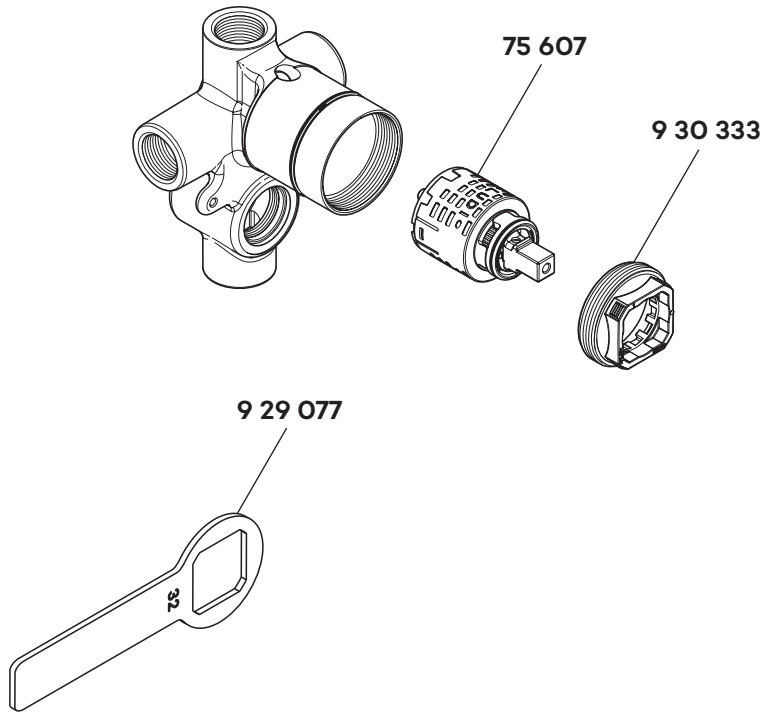

assembling set
 lever for PURE & EASY
 aerator HC M 24 x 1/Z
 control units
 pop up waste
 lift rod
 threading lathe
 screw
 red/blue insert
 cover cap

bevestigingsset
 greep voor PURE & EASY
 mond stuk HC M 24 x 1/Z
 besturingseenheid
 afvoergarnituur
 trekstang
 inbus schroef
 spanschroef
 markeringsstop
 afdekkap

A_3741965

37419

Unterputz-Brause-Einhandmischer

concealed shower mixer

ééngreeps inbouw
douchemengkraan

73 616 Hebel PURE & EASY
73 641 Rosette, komplett
73 644 Umstellung, kpl.
74 242 Schraube
76 480 Umstellung
9 22 046 Gewindestift
9 22 154 Abdeckkappe
9 30 197 Markierungsstopfen

lever for PURE & EASY
wall flange
diverter complete
screw
diverter
threading lathe
cover cap
red/blue insert

greep voor PURE & EASY
rozet
omstelling compleet
schroef
omstelling
inbus schroef
afdekkap
markeringsstop

38636

A_3863600

38636	Unterputz-Wannenfüll- und Brausekörper DN 15	concealed bath/shower mixer DN 15	inbouwdeel bad-/douchemengkraan 1/2"
75 607	Steuereinheit	control units	besturingseenheid
929 077	Armaturenschlüssel	fastening tool	sleutel
930 333	Spannschraube	screw	spanschroef