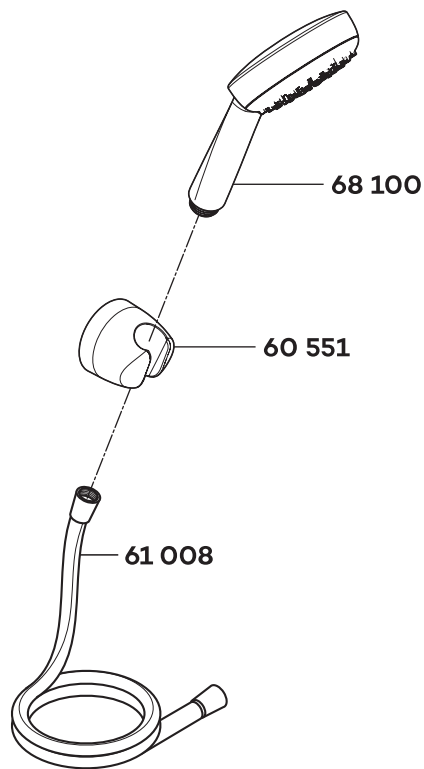

assembling set
 lever for PURE & EASY
 aerator HC M 24 x 1/Z
 control units
 pop up waste
 lift rod
 threading lathe
 screw
 red/blue insert
 cover cap

bevestigingsset
 greep voor PURE & EASY
 mond stuk HC M 24 x 1/Z
 besturingseenheid
 afvoergarnituur
 trekstang
 inbus schroef
 spanschroef
 markeringsstop
 afdekkap

A_3741965

37419

Unterputz-Brause-Einhandmischer

concealed shower mixer

ééngreeps inbouw
douchemengkraan

73 616 Hebel PURE & EASY
73 641 Rosette, komplett
73 644 Umstellung, kpl.
74 242 Schraube
76 480 Umstellung
9 22 046 Gewindestift
9 22 154 Abdeckkappe
9 30 197 Markierungsstopfen

lever for PURE & EASY
wall flange
diverter complete
screw
diverter
threading lathe
cover cap
red/blue insert

greep voor PURE & EASY
rozet
omstelling compleet
schroef
omstelling
inbus schroef
afdekkap
markeringsstop

38636

A_3863600

38636	Unterputz-Wannenfüll- und Brausekörper DN 15	concealed bath/shower mixer DN 15	inbouwdeel bad-/douchemengkraan 1/2"
75 607	Steuereinheit	control units	besturingseenheid
929 077	Armaturenschlüssel	fastening tool	sleutel
930 333	Spannschraube	screw	spanschroef