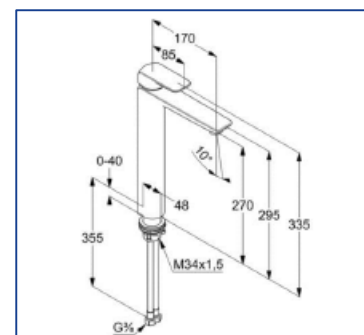

Produs: KLUDI AMEO
Baterie monocomandă lavor, pentru lavoar înalt 295mm,
DN 15

Poza produsului

Cod.: 412980575R

Suprafață: 05 cromat

Descrierea produsului

Fabricat de KLUDI GmbH & Co. KG

Tip KLUDI AMEO

Baterie monocomandă lavoar, pentru lavoar înalt, 295mm, DN 15

Cod produs. 412980575R

Maner plin, metal

Montaj cu o trecere

Debit 3,8 l/ min, la 3 bari

Cartuș ceramic cu limitator de apă fierbinte

Perlatoare M 24 x 1

Sistem de montare rapidă

Racorduri flexibile G3/8

Schiță tehnică

Diagramă debit