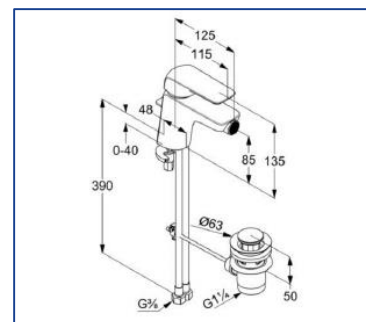

Fișă Tehnică

Produs: KLUDI AMEO
Baterie monocomandă bideu, DN 15

Cod.: 412160575R

Suprafață: 05 cromat

Descrierea produsului:

Fabricat de KLUDI GmbH & Co. KG

Tip KLUDI AMEO

Baterie monocomandă bideu DN 15

Cod produs. 412160575R

Montaj cu o trecere

Monocomandă

Maner plin, metal

Cartuș ceramic cu limitator de apă fierbinte

Debit 3,8 l/ min, la 3 bari

S-pointer perlator PCA M 24 x 1

Sistem de montare rapidă

Garnitură de scurgere G1 1/4

Racorduri flexibile G3/8

Poza produsului

Schiță tehnică

Diagramă debit