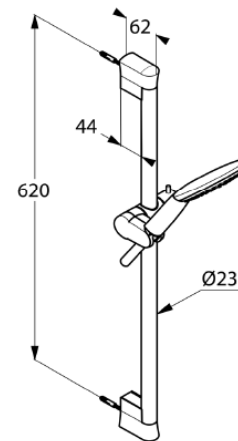

- KLUDI FRESHLINE
- Set duș 1S
- L = 600 mm
- suport culisant reglabil orizontal și vertical
- duș KLUDI FRESHLINE 1S DN 15
- cu un tip de jet
- curățare rapidă a calcarului
- înfoliat în plastic
- cu piulițe conice
- cu set fixare

cromat

Product picture

Dimensional drawing

Flow rate diagram