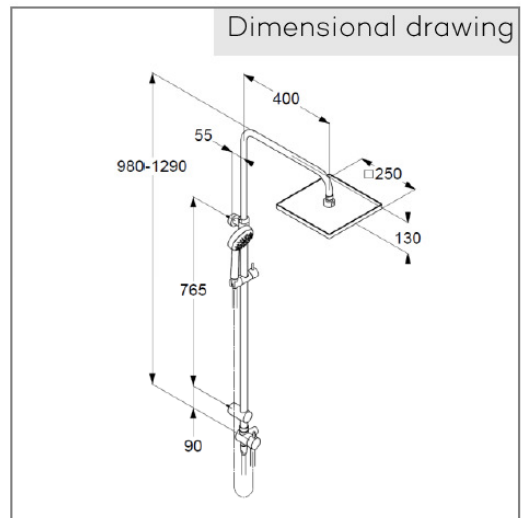

Technical Data

KLUDI LOGO
1S DUAL SHOWER SYSTEM
DN 15

6809905-00

05 chrome

Dual Shower System DN 15
montaj pe perete
țeavă ajustabilă orizontal și vertical
suport culisant reglabil vertical
comutator cu 2 căi, cu cartuș ceramic
alimentare cu apă prin furtun racord G1/2xG1/2x800 mm
cu set fixare
fără baterie de duș

furtun duș
piulițe conice
antirasucire
G1/2xG1/2x1600 mm

Cap de duș 250x250 mm
sistem anticalcar
conexiune G 1/2

Logo 1S
pară duș DN 15
1 funcție
sistem anticalcar

Product picture

Dimensional drawing

Flow rate diagram