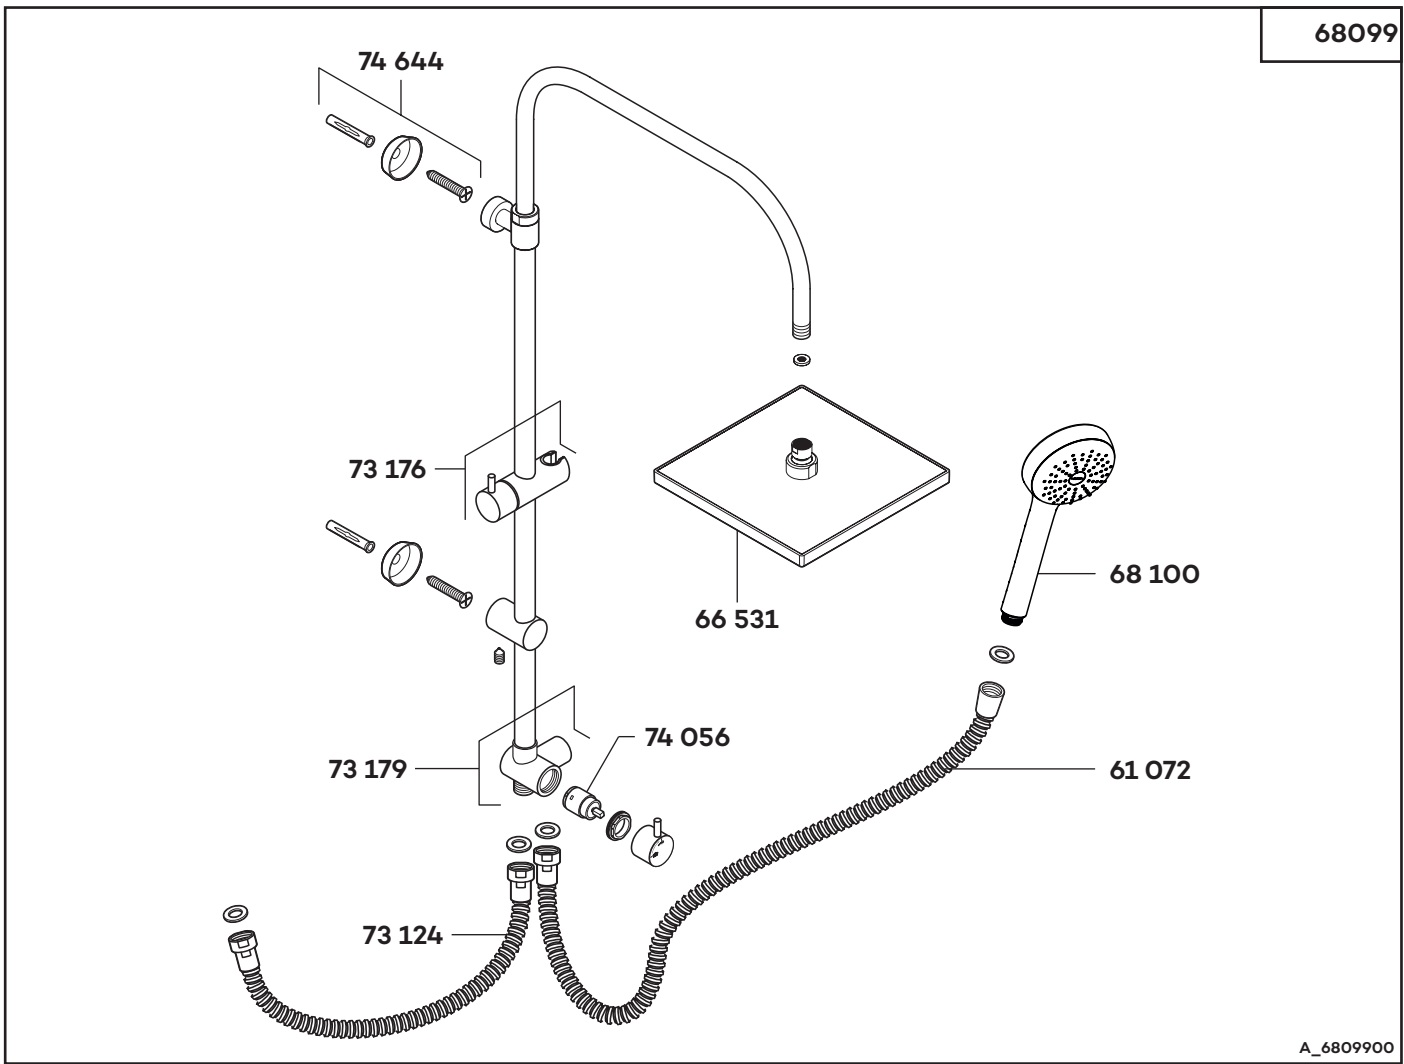

68099

A_6809900

68099	Dual Shower System DN 15	Dual Shower System DN 15	Dual Shower System 1/2"
61 072	flexibler Schlauch	flexible shower hose	flexibele doucheslang
66 531	Kopfbrause	headshower	hoofddouche
68 100	Handbrause 1S	handshower 1S	handdouche 1S
73 124	Brauseschlauch 800 mm	shower hose 800 mm	doucheslang 800 mm
73 176	Gleitschieber	Glider	glijstuk
73 179	Umsteller	diverter	omstelling
74 056	Umstellkartusche	Diverter cartridge	omstel binnenwerk
74 644	Befestigungssatz	assembling set	bevestigingsset