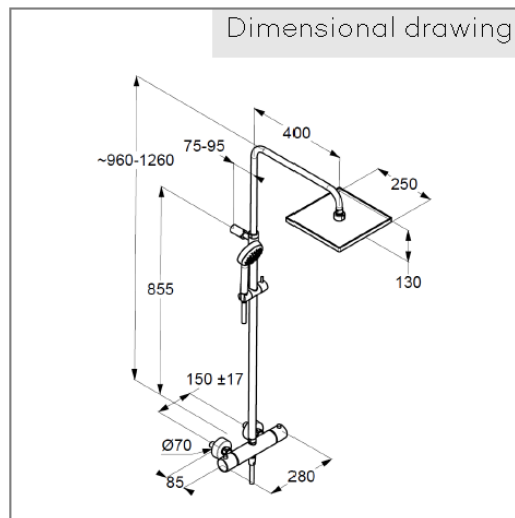

Technical Data

KLUDI LOGO
DUAL SHOWER SYSTEM
DN 15

6809805-00

05 chrome

Thermostat Dual Shower System DN 15
montaj pe perete
țeavă ajustabilă orizontal și vertical
suport culisant reglabil vertical
mâner de reglare a temperaturii cu protecție la 38°C
comutator cu mâner de închidere 90°/90°
racord duș inferior G ½
site pentru reținerea impurităților
protecție împotriva fluctuațiilor de presiune a apei
cu set fixare

furtun duș
piulițe conice
antirasucire
G1/2xG1/2x1600 mm

Cap de duș 250x250 mm
sistem anticalcar
conexiune G 1/2

Logo 1S
pară duș DN 15
1 funcție
sistem anticalcar

Product picture

Dimensional drawing

Flow rate diagram