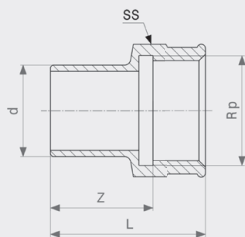

**Adapter**  
- gunmetal  
**Model 94270G**

article	d	Rp	Z	L	SS
118 976	10	¼	1	20	16
118 051	10	¾	1	21	20
119 515	10	½	1	24	25
105 259	12	¾	2	22	20
104 214	12	½	1	25	25
475 758	14	½	2	28	25
101 787	15	¾	2	24	20
100 254	15	½	2	28	25
104 771	15	¾	2	29	30
475 765	16	½	2	28	25
100 940	18	½	2	30	25
102 180	18	¾	2	31	30
101 664	22	½	2	33	25
100 728	22	¾	1	34	30
102 470	22	1	1	36	38
104 139	28	¾	2	37	30
100 964	28	1	2	40	38
107 192	28	1¼	4	44	47
165 864	35	¾	0	40	34
107 857	35	1	1	43	40
108 267	35	1¼	6	50	48
163 419	42	1¼	6	54	49
117 597	42	1½	4	52	53
160 586	54	2	3	61	66
144 418	64.0	2½	4	66	83

SS = spanner size

**Plug-in piece**  
- gunmetal  
**Model 94246G**

article	d	Rp	Z	L	SS
117 917	12	¾	14	26	20
119 669	12	½	17	32	26
467 784*	14	½	15	30	25
118 549	15	¾	16	27	20
106 553	15	½	16	32	25
111 274	18	½	18	33	25
132 873	18	¾	20	36	31
112 455	22	½	21	36	25
118 846	22	¾	21	38	30
131 838	28	¾	24	40	30
117 849	28	1	25	44	38
133 252	35	1¼	37	58	49

SS = spanner size

\* = Discontinued, limited availability

**Adapter**  
- gunmetal  
**Model 94270GF**

article	d	Rp	Z	L	H
103 880	15	½	6	32	40