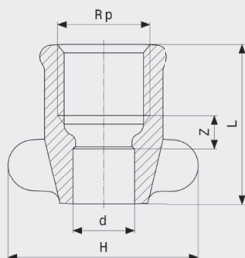

**Adapter**  
- gunmetal  
**Model 94270G**

article	d	Rp	Z	L	SS
118 976	10	¼	1	20	16
118 051	10	¾	1	21	20
119 515	10	½	1	24	25
105 259	12	¾	2	22	20
104 214	12	½	1	25	25
475 758	14	½	2	28	25
101 787	15	¾	2	24	20
100 254	15	½	2	28	25
104 771	15	¾	2	29	30
475 765	16	½	2	28	25
100 940	18	½	2	30	25
102 180	18	¾	2	31	30
101 664	22	½	2	33	25
100 728	22	¾	1	34	30
102 470	22	1	1	36	38
104 139	28	¾	2	37	30
100 964	28	1	2	40	38
107 192	28	1¼	4	44	47
165 864	35	¾	0	40	34
107 857	35	1	1	43	40
108 267	35	1¼	6	50	48
163 419	42	1¼	6	54	49
117 597	42	1½	4	52	53
160 586	54	2	3	61	66
144 418	64.0	2½	4	66	83

SS = spanner size

**Plug-in piece**  
- gunmetal  
**Model 94246G**

article	d	Rp	Z	L	SS
117 917	12	¾	14	26	20
119 669	12	½	17	32	26
467 784*	14	½	15	30	25
118 549	15	¾	16	27	20
106 553	15	½	16	32	25
111 274	18	½	18	33	25
132 873	18	¾	20	36	31
112 455	22	½	21	36	25
118 846	22	¾	21	38	30
131 838	28	¾	24	40	30
117 849	28	1	25	44	38
133 252	35	1¼	37	58	49

SS = spanner size

\* = Discontinued, limited availability

**Adapter**  
- gunmetal  
**Model 94270GF**

article	d	Rp	Z	L	H
103 880	15	½	6	32	40