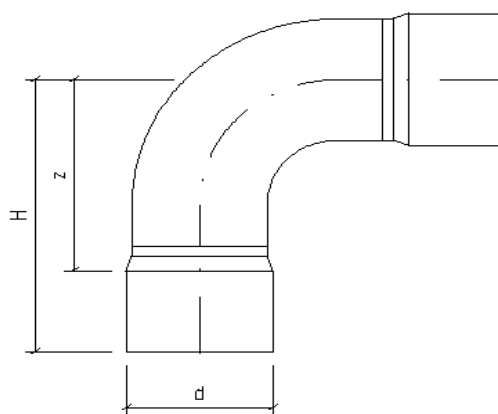

Winkel 90°, mit Lötanschluss und Einsteckende

Elbow 90°, female and male plain ends

SANHA-Kapillarlöt fittings	d [mm]	H [mm]	L [mm]	z [mm]
150926	6	15	17	7
150928	8	14	17	6
1509210	10	17	19	8
1509212	12	18	21	8
1509214	14	22	24	10
1509215	15	22	27	11
1509216	16	26	30	13
1509218	18	27	32	13
1509222	22	32	34	14
1509228	28	38	42	19
1509232	32	46	51	24
1509235	35	49	56	25
1509236	36	54	56	29
1509240	40	61	65	33
1509242	42	57	67	29
1509252	52	80	87	46
1509254	54	73	84	40
1509267	66,7	89	94	55

Bogen 90°, lang, beidseitig mit Lötanschluss

Bend 90°, long, female ends

SANHA-Kapillarlöt fittings	d [mm]	H [mm]	z [mm]
15002L15	15	34	21
15002L18	18	40	25