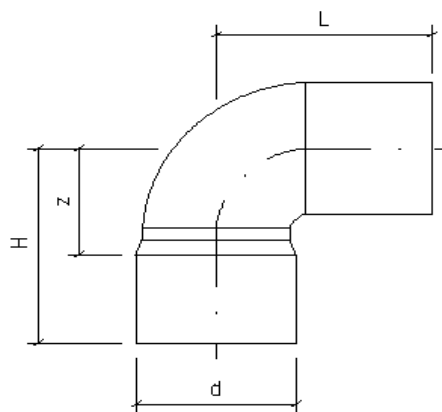

Winkel 90°, mit Lötanschluss und Einsteckende

Elbow 90°, female and male plain ends

SANHA-Kapillarlöt fittings	d [mm]	H [mm]	L [mm]	z [mm]
150926	6	15	17	7
150928	8	14	17	6
1509210	10	17	19	8
1509212	12	18	21	8
1509214	14	22	24	10
1509215	15	22	27	11
1509216	16	26	30	13
1509218	18	27	32	13
1509222	22	32	34	14
1509228	28	38	42	19
1509232	32	46	51	24
1509235	35	49	56	25
1509236	36	54	56	29
1509240	40	61	65	33
1509242	42	57	67	29
1509252	52	80	87	46
1509254	54	73	84	40
1509267	66,7	89	94	55

Bogen 90°, lang, beidseitig mit Lötanschluss

Bend 90°, long, female ends

SANHA-Kapillarlöt fittings	d [mm]	H [mm]	z [mm]
15002L15	15	34	21
15002L18	18	40	25