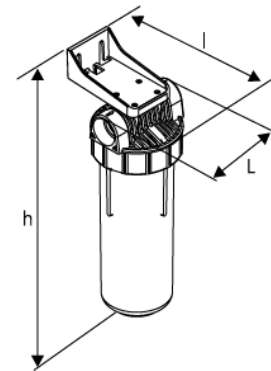

FISA TEHNICA

KIT FILTRU <aquaPUR>

1. Domeniu de utilizare

- Filtrele AquaPUR, recomandate pentru filtrarea apei de băut, acoperă o gamă dimensională mare din dorința de a satisface cât mai multe necesități. Cu dimensiuni de 5", 7", și 10" și inserturi din alamă de 1/2", 3/4" și 1" sunt potrivite pentru majoritatea aplicațiilor care necesită filtrarea apei la punctele de utilizare/consum (POU ex: sub chiuvetă, direct la bateria chiuvetei etc.) dar și la punctele de intrare a sistemului de alimentare cu apă (POE ex: la intrarea în casă, la alimentarea sistemelor de irigații prin picurare, aspersie).
- Filtrele fără cartuș lasă posibilitatea utilizatorului să aleagă modelul de cartuș filtrant necesar rezolvării problemelor specifice.

2. Caracteristici tehnice

➤ Parametrii de funcționare:

- Presiune: 2÷6 bar
- Temperatura apei: 5÷30°C

➤ Componente:

- pahar filtru de 5, 7 sau 10", din SAN transparent sau albastru opac
- capac filtru din PP ranforsat cu talc cu racord de conectare de 1/2", 3/4" sau 1" din alama CW617N;
- garnitura O - etanșare între pahar și capac;
- suport de prindere pe perete;
- cheie de strângere.

➤ Dimensiuni :

Tip [inch]	Racord [inch]	L x l x h [mm]	Masa [kg]
5"	1/2"	115x145x232	0.731
	3/4"		0.725
	1"		0.708
7"	1/2"	115x145x280	0.797
	3/4"		0.790
	1"		0.773
10"	1/2"	115x145x354	0.901
	3/4"		0.893
	1"		0.882