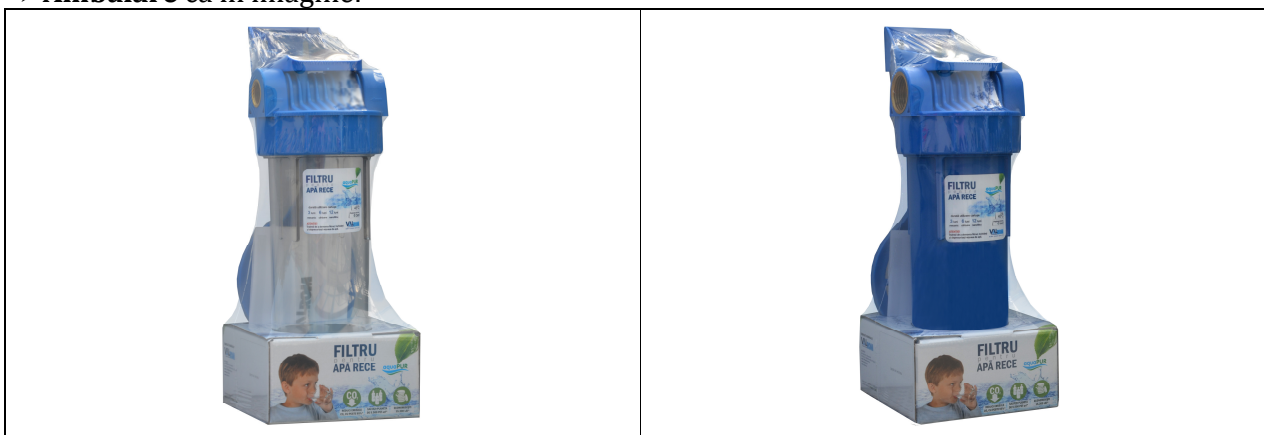

➤ Identificare/codificare produse:

DENUMIRE ARTICOL	COD	
KIT FILTRU <aquaPUR> 5" D.1/2"	AQUA00110000520	
KIT FILTRU <aquaPUR> 5" D.3/4"	AQUA00110000525	
!KIT FILTRU <aquaPUR> 5" D.1"	AQUA00110000532	
!KIT FILTRU <aquaPUR> 7" D.1/2"	AQUA00110000720	
KIT FILTRU <aquaPUR> 7" D.3/4"	AQUA00110000725	
KIT FILTRU <aquaPUR> 7" D.1"	AQUA00110000732	
!KIT FILTRU <aquaPUR> 10" D.1/2"	AQUA00110001020	
KIT FILTRU <aquaPUR> 10" D.3/4"	AQUA00110001025	
KIT FILTRU <aquaPUR> 10" D.1"	AQUA00110001032	
!KIT FILTRU <aquaPUR> ALBASTRU 5" D.1/2"	AQUA00120000520	
!KIT FILTRU <aquaPUR> ALBASTRU 5" D.3/4"	AQUA00120000525	
!KIT FILTRU <aquaPUR> ALBASTRU 5" D.1"	AQUA00120000532	
!KIT FILTRU <aquaPUR> ALBASTRU 7" D.1/2"	AQUA00120000720	
!KIT FILTRU <aquaPUR> ALBASTRU 7" D.3/4"	AQUA00120000725	
!KIT FILTRU <aquaPUR> ALBASTRU 7" D.1"	AQUA00120000732	
!KIT FILTRU <aquaPUR> ALBASTRU 10" D.1/2"	AQUA00120001020	
KIT FILTRU <aquaPUR> ALBASTRU 10" D.3/4"	AQUA00120001025	
KIT FILTRU <aquaPUR> ALBASTRU 10" D.1"	AQUA00120001032	

! – produse pe baza de comanda

3. Ambalare, manipulare , transport si depozitare

➤ Ambalare ca in imagine:

- Pachetul de livrare cuprinde : filtru echipat cu suport, cheie si instructiuni de montare. Nu conține cartușul filtrant.
- Livrarea produsului poate avea loc cu orice mijloc de transport (exceptie neincalzit in timpul sezonului rece) in conformitate cu regulile de transport ale bunurilor, aplicate oricarui tip de transport. Observati etichetele in timpul manipularii si transportului produsului.
- Cutiile se manipuleaza cu grija, nu se arunca, nu se pun greutate pe acestea.