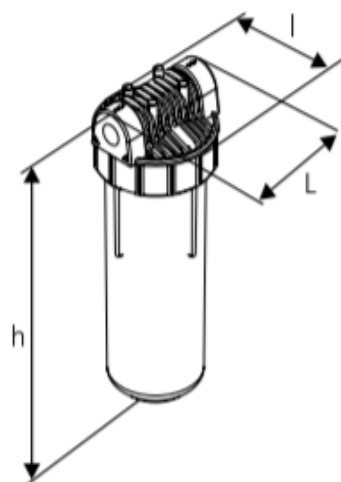

## FIȘĂ TEHNICĂ CARCASE FILTRU AQUAPUR

### 1. Domeniu de utilizare

- Carcasele AquaPUR împreună cu cartușele aferente sunt recomandate pentru filtrarea apei de băut, iar cele albastru opac pot fi folosite și în agricultură la protejarea sistemelor de irigații prin picurare, unde protecția față de acțiunea directă a luminii soarelui, a cartușului cu care se va echipa, este importantă.
- Acoperă o gamă dimensională mare din dorința de a satisface cât mai multe necesități. Cu dimensiuni de 5", 7", și 10" și inserturi din alamă de 1/2", 3/4" și 1" sunt potrivite pentru majoritatea aplicațiilor care necesită filtrarea apei la punctele de utilizare/consum (POU ex: sub chiuvetă, direct la bateria chiuvetei etc.) dar și la punctele de intrare a sistemului de alimentare cu apă (POE ex: la intrarea în casă, la alimentarea sistemelor de irigații prin picurare, aspersie).
- Carcasele fără cartuș lasă posibilitatea utilizatorului să aleagă modelul de cartuș filtrant necesar rezolvării problemelor specifice.

### 2. Caracteristici tehnice

- Parametri de lucru:
  - Presiune maximă: 6 bari
  - Temperatura apei: 2 - 30° C
- Material
  - pahar: SAN transparent sau albastru opac cu dimensiuni de 5", 7" sau 10" , în funcție de tip
  - capac: PP ranforsată cu talc
  - Conectare: alamă CW 617N
  - Etanșare: inel O din EPDM
- Gama de produse și dimensiuni

Tip [inch]	Racord [inch]	L x l x h [mm]	Cod TRANSPARENT	Cod ALBASTRU
5"	½"	115 x 115 x 185	AQUA00110000520	AQUA00120000520*
	¾"		AQUA00110000525	AQUA00120000525*
	1"		AQUA00110000532*	AQUA00120000532*
7"	½"	115 x 115 x 230	AQUA00110000720*	AQUA00120000720*
	¾"		AQUA00110000725	AQUA00120000725*
	1"		AQUA00110000732	AQUA00120000732*
10"	½"	115 x 115 x 310	AQUA00110001020*	AQUA00120001020*
	¾"		AQUA00110001025	AQUA00120001025
	1"		AQUA00110001032	AQUA00120001032