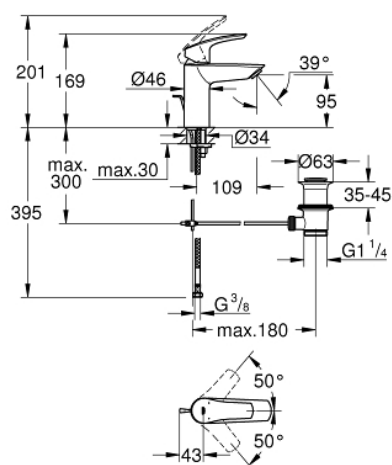

33 265 003 EUROSMART BATERIE LAVOAR MONOCOMANDĂ 1/2" " MĂRIMEA S

DESCRIEREA PRODUSULUI

- instalare pe o singură gaură
- mâner din metal
- cartuș ceramic de 28 mm cu GROHE SilkMove
- limitator de debit reglabil
- cu limitator de temperatură
- suprafață cromată GROHE StarLight
- aerator GROHE EcoJoy cu debit 5.7 l/min
- GROHE Zero conducte de apă izolate - fără plumb și nichel
- GROHE FastFixation sistem de instalare rapida
- racorduri flexibile de conectare la apă
- set evacuare cu tijă
- professional edition

33 265 003 EUROSMART BATERIE LAVOAR MONOCOMANDĂ 1/2" MĂRIMEA S

PIESE DE SCHIMB

- 1: lever (Order-nr. 48548000)
 - 2: capac (Order-nr. 46116000)
 - 3: Cartuş (Order-nr. 48518000)
 - 4: lift rod US (Order-nr. 65936000)
 - 5: Aerator (Order-nr. 48159000)
 - 6: Ansamblu de fixare a tijei nefiletate (Order-nr. 46645000)
 - 7: Set de scurgere 1 1/4" (Order-nr. 28910000)
 - 7.1: Fişa de conectare (Order-nr. 07182000)
 - 7.2: Tijă cu bilă (Order-nr. 07052000)
 - 8: Cheie pentru montare (Order-nr. 19017000)*
 - 9: Tijă cu bilă (Order-nr. 07341000)*
- * Optional accessories