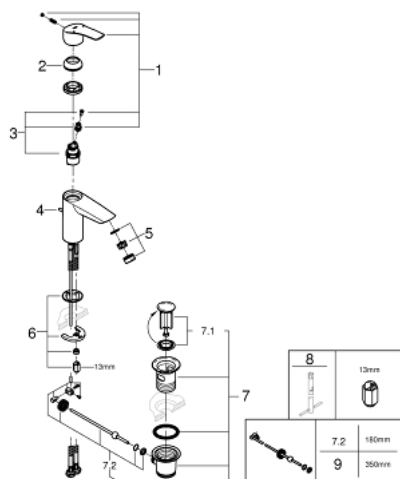

33 265 003 EUROSMART BATERIE LAVOAR MONOCOMANDĂ 1/2" " MĂRIMEA S

DESCRIEREA PRODUSULUI

- instalare pe o singură gaură
- mâner din metal
- cartuș ceramic de 28 mm cu GROHE SilkMove
- limitator de debit reglabil
- cu limitator de temperatură
- suprafață cromată GROHE StarLight
- aerator GROHE EcoJoy cu debit 5.7 l/min
- GROHE Zero conducte de apă izolate - fără plumb și nichel
- GROHE FastFixation sistem de instalare rapida
- racorduri flexibile de conectare la apă
- set evacuare cu tijă
- professional edition

33 265 003 EUROSMART BATERIE LAVOAR MONOCOMANDĂ 1/2" MĂRIMEA S

PIESE DE SCHIMB

- 1: lever (Order-nr. 48548000)
 - 2: capac (Order-nr. 46116000)
 - 3: Cartuş (Order-nr. 48518000)
 - 4: lift rod US (Order-nr. 65936000)
 - 5: Aerator (Order-nr. 48159000)
 - 6: Ansamblu de fixare a tijei nefiletate (Order-nr. 46645000)
 - 7: Set de scurgere 1 1/4" (Order-nr. 28910000)
 - 7.1: Fişa de conectare (Order-nr. 07182000)
 - 7.2: Tijă cu bilă (Order-nr. 07052000)
 - 8: Cheie pentru montare (Order-nr. 19017000)*
 - 9: Tijă cu bilă (Order-nr. 07341000)*
- * Optional accessories