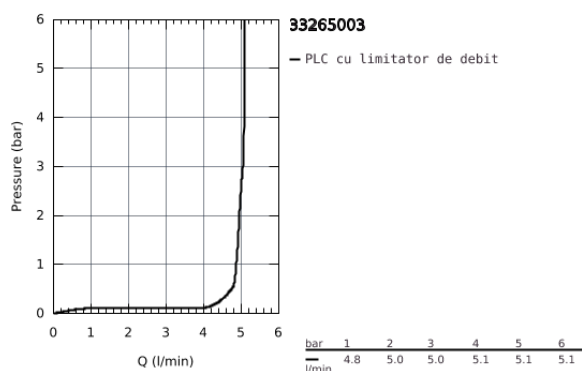

33 265 003 EUROSMART BATERIE LAVOAR MONOCOMANDĂ 1/2" " MĂRIMEA S

DESCRIEREA PRODUSULUI

- instalare pe o singură gaură
- mâner din metal
- cartuș ceramic de 28 mm cu GROHE SilkMove
- limitator de debit reglabil
- cu limitator de temperatură
- suprafață cromată GROHE StarLight
- aerator GROHE EcoJoy cu debit 5.7 l/min
- GROHE Zero conducte de apă izolate - fără plumb și nichel
- GROHE FastFixation sistem de instalare rapida
- racorduri flexibile de conectare la apă
- set evacuare cu tijă
- professional edition

33 265 003 EUROSMART BATERIE LAVOAR MONOCOMANDĂ 1/2" MĂRIMEA S

PIESE DE SCHIMB

- 1: lever (Order-nr. 48548000)
 - 2: capac (Order-nr. 46116000)
 - 3: Cartuş (Order-nr. 48518000)
 - 4: lift rod US (Order-nr. 65936000)
 - 5: Aerator (Order-nr. 48159000)
 - 6: Ansamblu de fixare a tijei nefiletate (Order-nr. 46645000)
 - 7: Set de scurgere 1 1/4" (Order-nr. 28910000)
 - 7.1: Fişa de conectare (Order-nr. 07182000)
 - 7.2: Tijă cu bilă (Order-nr. 07052000)
 - 8: Cheie pentru montare (Order-nr. 19017000)*
 - 9: Tijă cu bilă (Order-nr. 07341000)*
- * Optional accessories