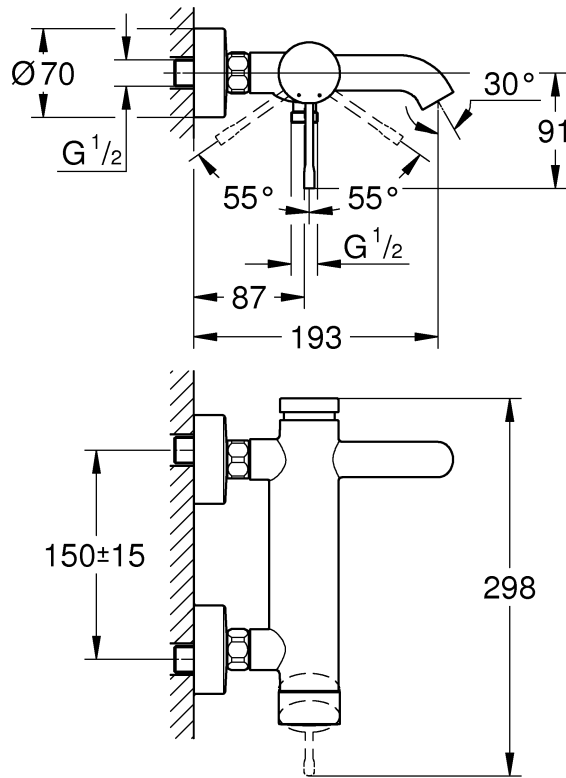

33 624
33 628

33 636

DIN 1988
DIN EN 806

*07 130 	
*19 377 	30mm

07 002

Pure Freude an Wasser

GROHE
WAVES

D