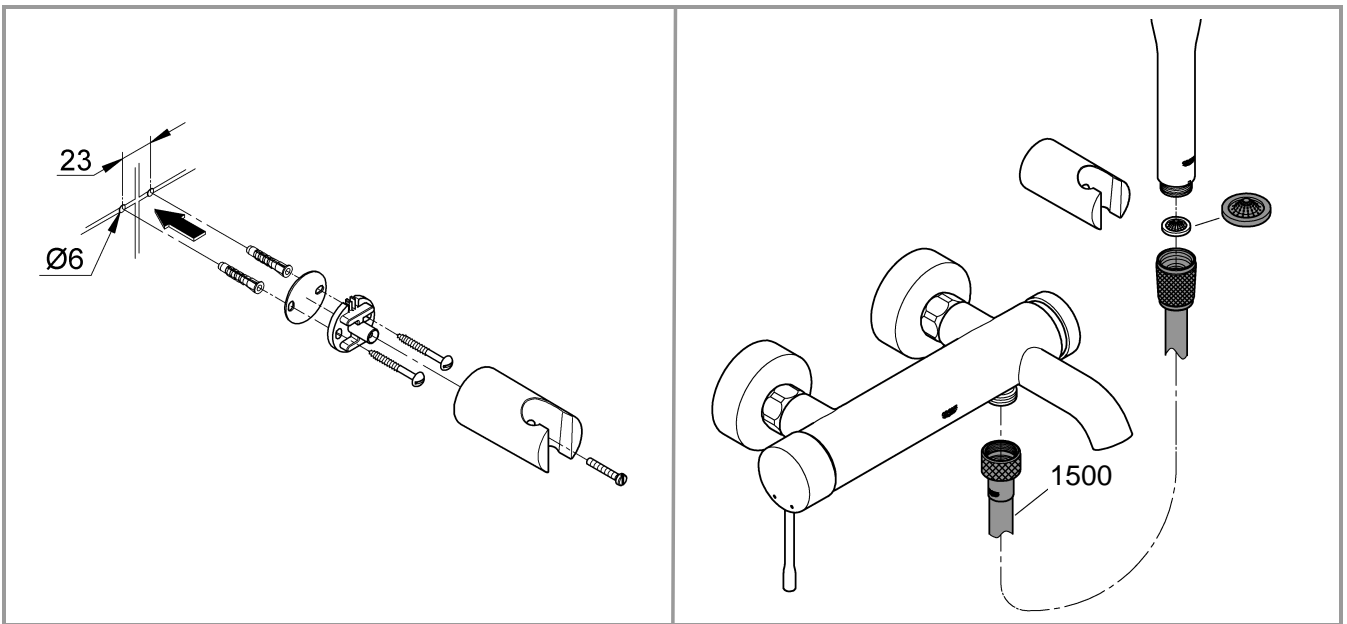

33 624
33 628

33 636

DIN 1988
DIN EN 806

*07 130 	
*19 377 	30mm

07 002

Pure Freude an Wasser

GROHE
WAVES

D