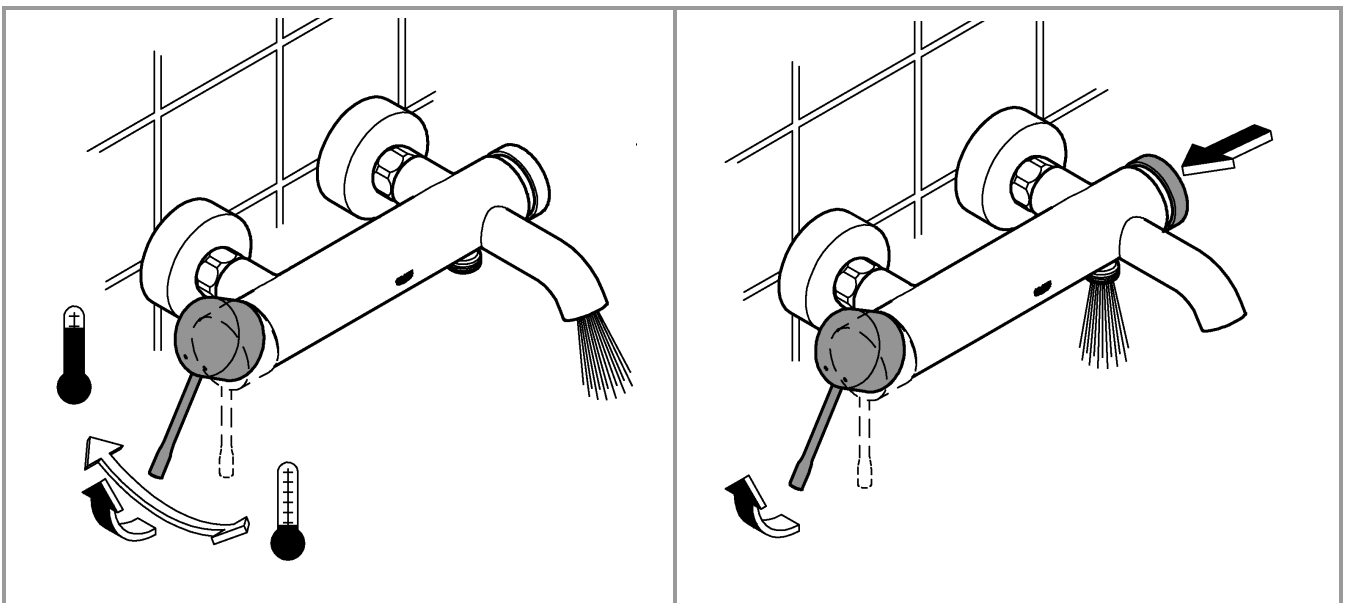

33 624
33 628

33 636

DIN 1988
DIN EN 806

*07 130 	
*19 377 	30mm

07 002

Pure Freude an Wasser

GROHE
WAVES

D