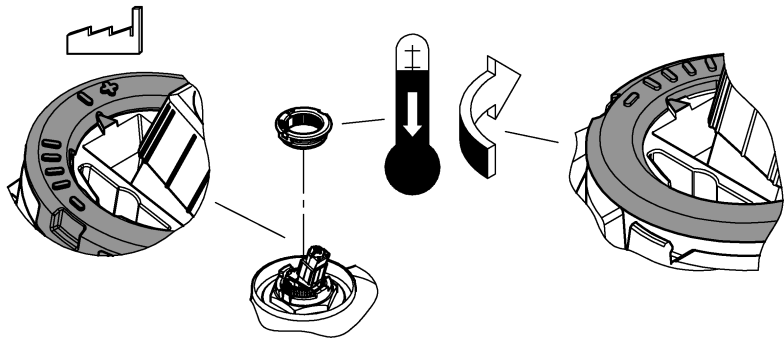

33 624
33 628

33 636

DIN 1988
DIN EN 806

*07 130 	
*19 377 	30mm

07 002

Pure Freude an Wasser

GROHE
WAVES

D