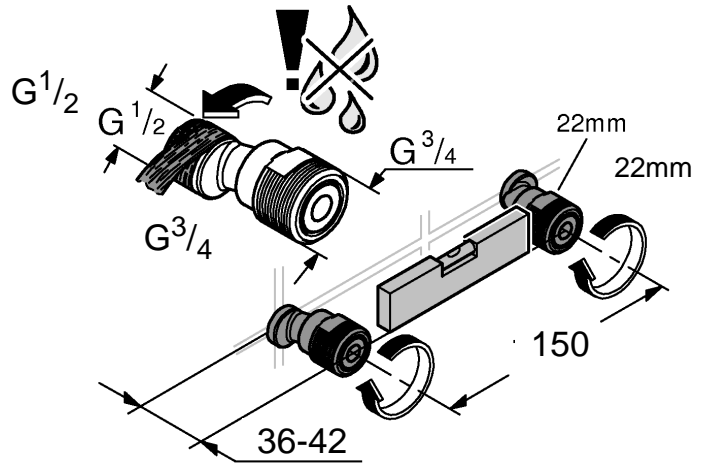

33 624
33 628

33 636

DIN 1988
DIN EN 806

*07 130 	
*19 377 	30mm

07 002

Pure Freude an Wasser

GROHE
WAVES

D