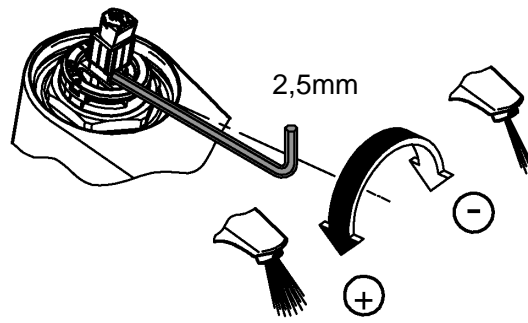

33 624
33 628

33 636

DIN 1988
DIN EN 806

*07 130 	
*19 377 	30mm

07 002

Pure Freude an Wasser

GROHE
WAVES

D