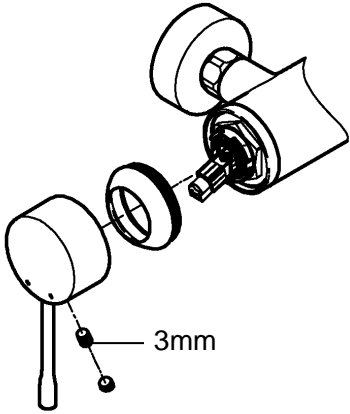

33 624
33 628

33 636

DIN 1988
DIN EN 806

*07 130 	
*19 377 	30mm

07 002

Pure Freude an Wasser

GROHE
WAVES

D