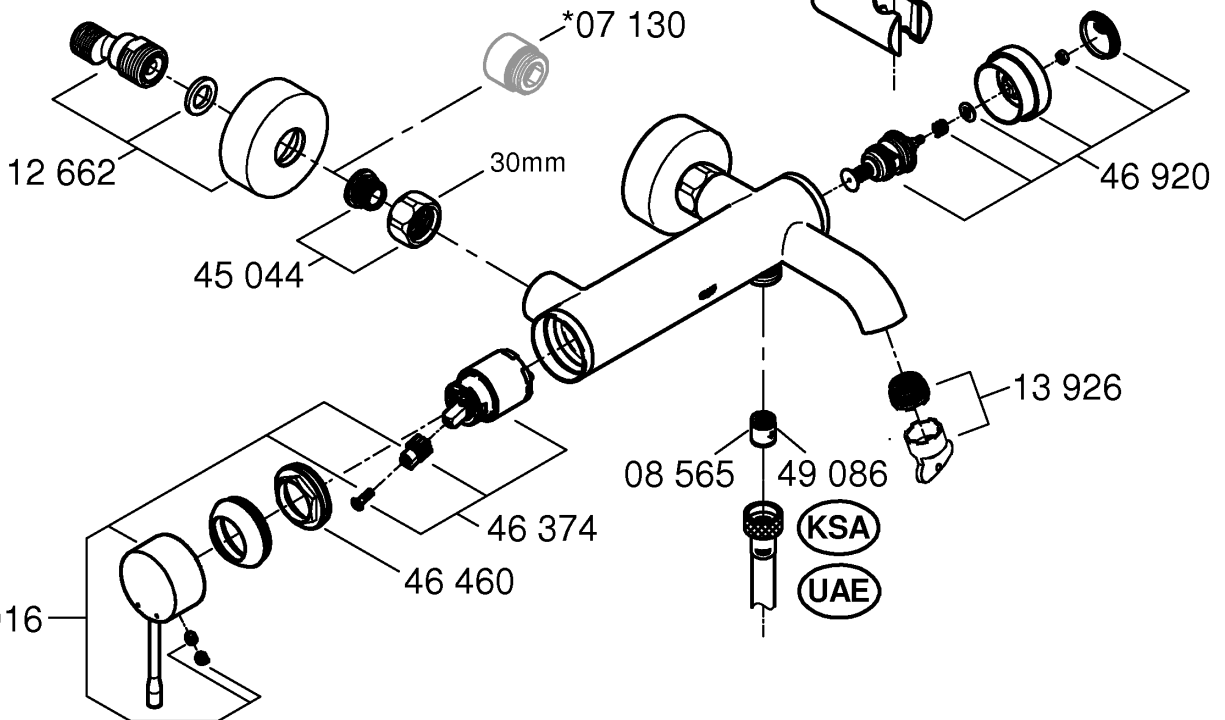

33 624
33 628

33 636

DIN 1988
DIN EN 806

*07 130 	
*19 377 	30mm

07 002

Pure Freude an Wasser

GROHE
WAVES

D