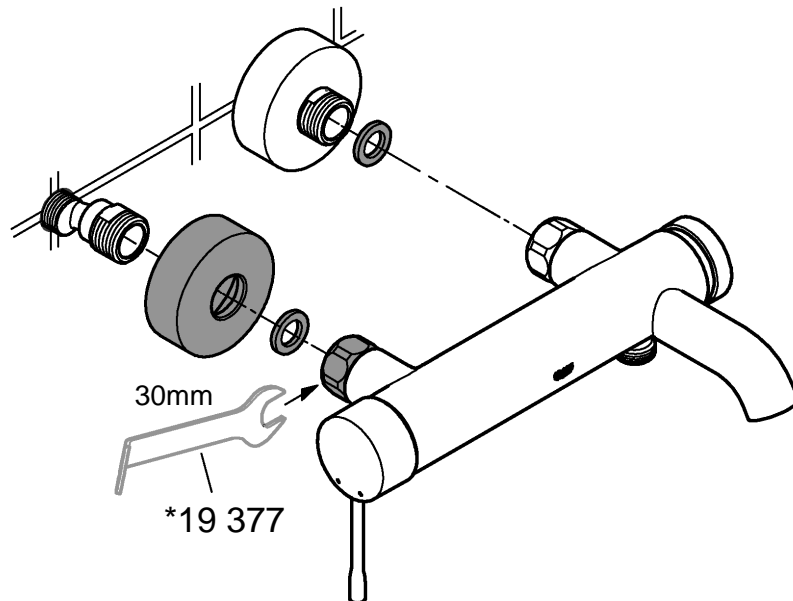

33 624
33 628

33 636

DIN 1988
DIN EN 806

*07 130 	
*19 377 	30mm

07 002

Pure Freude an Wasser

GROHE
WAVES

D