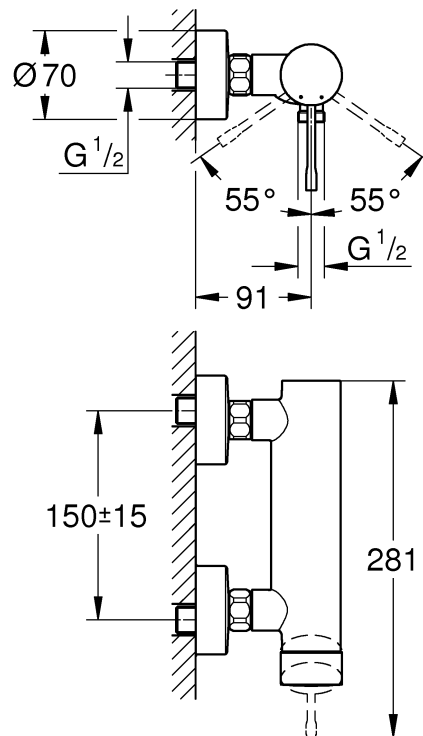

33 624
33 628

33 636

DIN 1988
DIN EN 806

*07 130 	
*19 377 	30mm

07 002

Pure Freude an Wasser

GROHE
WAVES

D