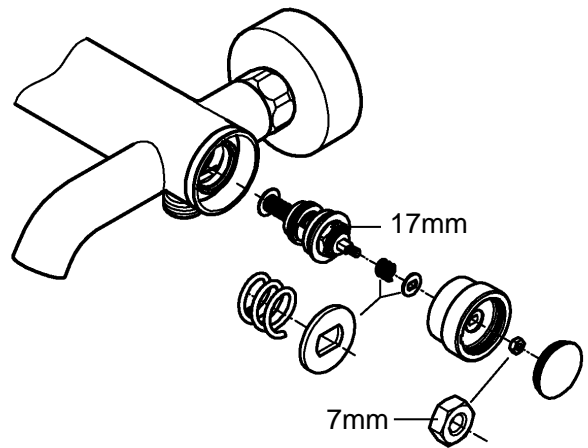

33 624
33 628

33 636

DIN 1988
DIN EN 806

*07 130 	
*19 377 	30mm

07 002

Pure Freude an Wasser

GROHE
WAVES

D