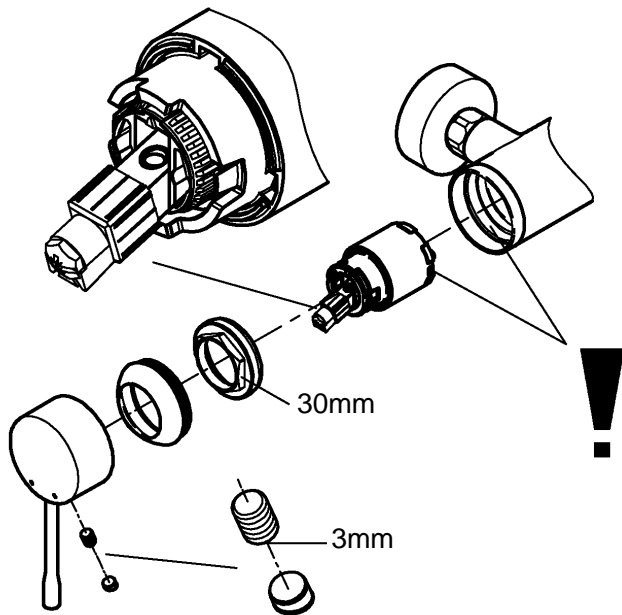

33 624
33 628

33 636

DIN 1988
DIN EN 806

*07 130 	
*19 377 	30mm

07 002

Pure Freude an Wasser

GROHE
WAVES

D